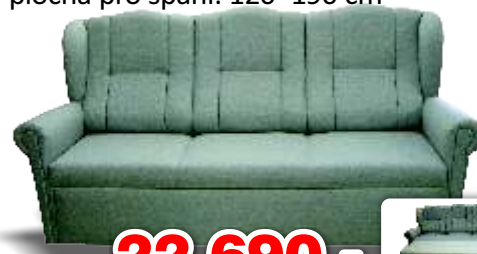

UŠÁK III NOVA

š*v*h: 230*112*85 cm, výška sedu: 45 cm,
plocha pro spaní: 120*190 cm

22 690,-

(cena pro akční látky)

Vyrobíme ušák přesně podle Vašich představ