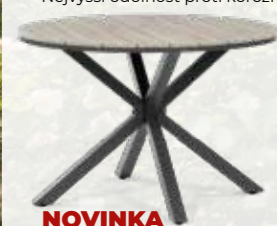

Zahradní stůl
AZT-S1430 GREY
110x110x73 cm

Hliníková konstrukce | Vysoce odolná deska polywood | Nejvyšší odolnost proti korozi

NOVINKA
-24% ~~5 890,-~~
4 490,-