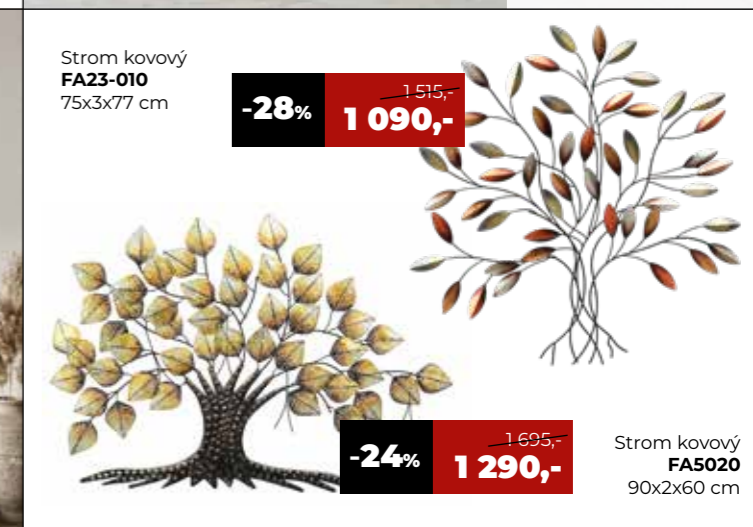

Strom kovový
FA23-010
75x3x77 cm

-28% ~~1 515,-~~
1 090,-

-24% ~~1 695,-~~
1 290,-

Strom kovový
FA5020
90x2x60 cm