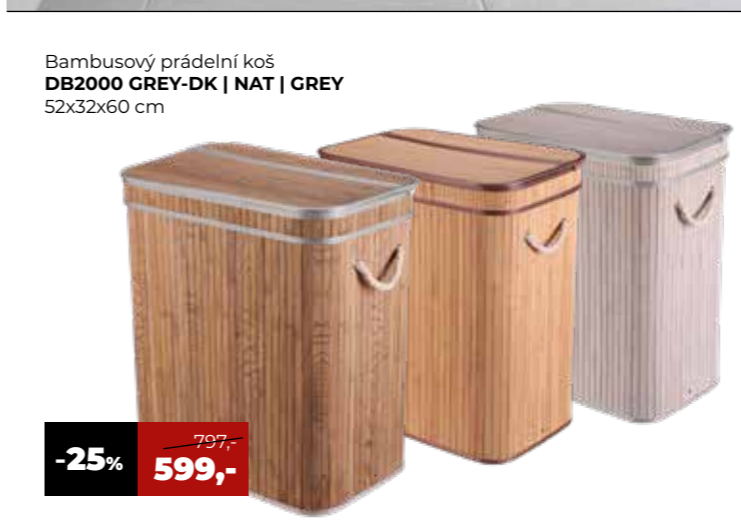

Sedě proutí

SUPER SLEVA
-41% ~~3 893,-~~
2 290,-

Koš prádelní 2 ks
PRN2016 NAT
40x40x60 cm

Přírodní proutí

SUPER SLEVA
-44% ~~2 296,-~~
1 290,-

Stojan na šaty
GD-176 BK
73x38x169 cm

Dvojrámenný s košem
na prádlo | Černý plast

SUPER SLEVA
-34% ~~590,-~~
390,-

Stojan na šaty
84511 BK
86x46x180 cm

Výklopná ramena | Černá
barva | Kov/plast | Chrom

SUPER SLEVA
-34% ~~590,-~~
390,-

Bambusový prádelní koš
DB2000 GREY-DK | NAT | GREY
52x32x60 cm