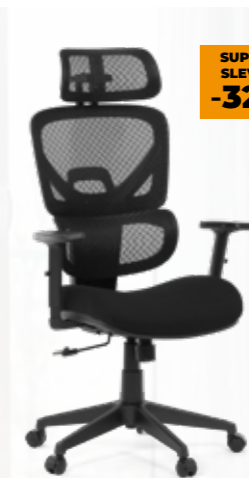

Kancelářská židle
KA-K2080 BK | GREY
69 x 62 x 120-127 x 43-51 cm

SUPER SLEVA -32%
~~4 390,-~~
2 990,-

Kancelářská židle
KA-Q8203 BK
71 x 70 x 122-133 x 48-58 cm

Černá mesh/látka | Výškově nastavitelná opěrka zad | Vysoké polstrování sedáku