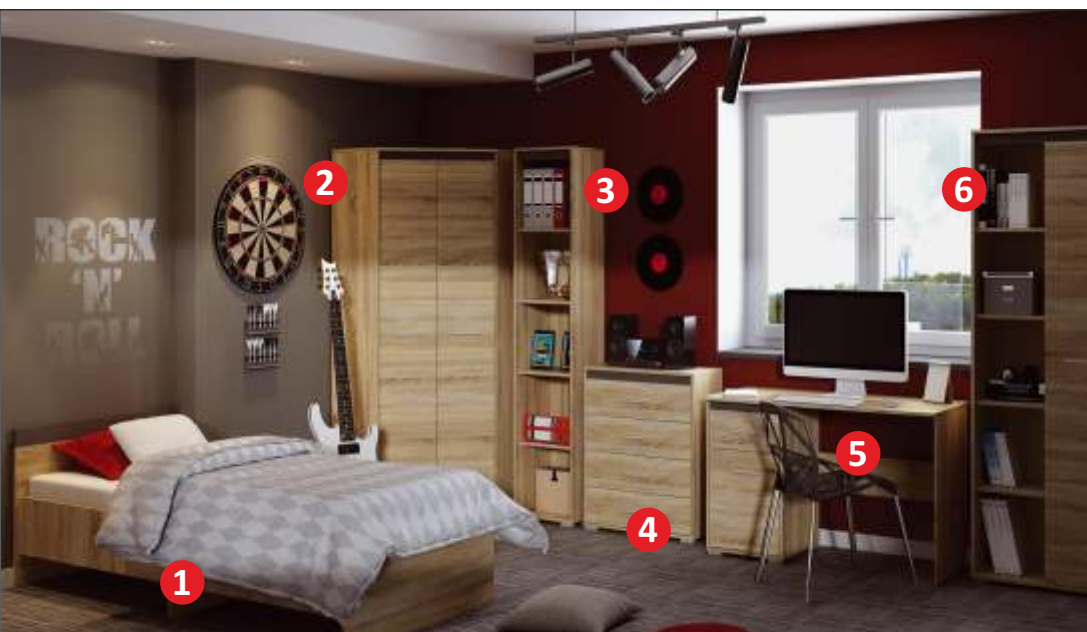

FAN NOVINKA

Provedení: buk fjord / šedá / bílá

- 1** Komoda 05 **4 180,-**
120*128*41 cm
- 2** Police 09 **940,-**
92*41*24 cm
- 3** Police 10 **490,-**
27*26*22 cm
- 4** Postel s roštem 11 **5 530,-**
97*63*204 cm
- 5** Pracovní stůl 08 **2 630,-**
110*74*56 cm
- 6** Regál 03 **2 340,-**
49*189*41 cm
- 7** Skříň 02 **5 350,-**
89*189*52 cm