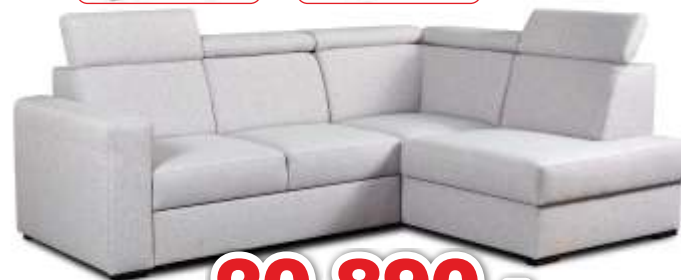

20 890,-

(cena pro akční látky LARS 27, 82, 92, JUKON 15)