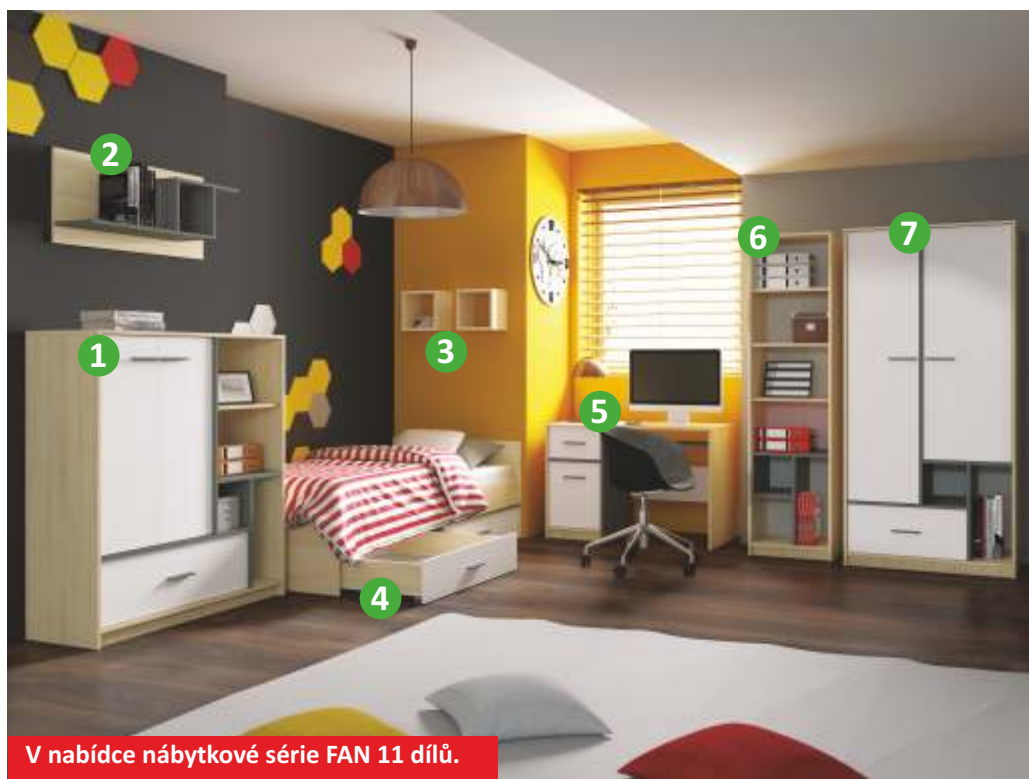

FAN NOVINKA

Provedení: buk fjord / šedá / bílá

- 1** Komoda 05 **4 180,-**
120*128*41 cm
- 2** Police 09 **940,-**
92*41*24 cm
- 3** Police 10 **490,-**
27*26*22 cm
- 4** Postel s roštem 11 **5 530,-**
97*63*204 cm
- 5** Pracovní stůl 08 **2 630,-**
110*74*56 cm
- 6** Regál 03 **2 340,-**
49*189*41 cm
- 7** Skříň 02 **5 350,-**
89*189*52 cm