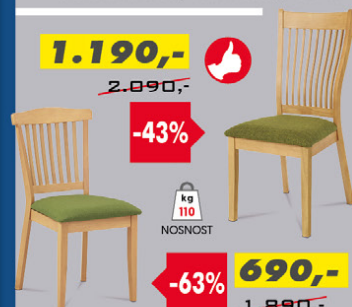

**1.190,-** **-43%**  
~~2.090,-~~

ŽIDLE **C-187 OAK1 / C-190 OAK1**

- 48 x 52 x 89 x 48 / 47 x 55 x 98 x 48 cm
- volitelný potah sedáku · masiv kaučukovník · moření bělený dub

**-63%** **690,-**  
~~1.890,-~~

**1.190,-** **-40%**  
~~1.990,-~~

kg  
100  
NOSNOST

**-47%** **890,-**  
~~1.690,-~~

ŽIDLE **BE810 OAK / C-191 OAK1**

- 45 x 48 x 101 x 48 / 45 x 58 x 103 x 46 cm
- volitelný potah sedáku · masiv kaučukovník · moření dub / bělený dub

**3.990,-** **-33%**  
~~5.990,-~~

STŮL  
**WDT-181 OAK2**

- 150 x 90 x 75 cm
- dýhovaná MDF deska
- nohy masiv kaučukovník
- moření dub rustikal

ŽIDLE **WDC-181 OAK2**

- 47 x 53 x 99 x 47 cm / nos. 110 kg
- béžová látka · masiv kaučukovník · moření dub rustikal

**990,-** **-29%**  
~~1.390,-~~

ŽIDLE **C-187 OAK1 / C-190 OAK1**

- 48 x 52 x 89 x 48 / 47 x 55 x 98 x 48 cm
- volitelný potah sedáku · masiv kaučukovník · moření bělený dub

**-63%** **690,-**  
~~1.890,-~~