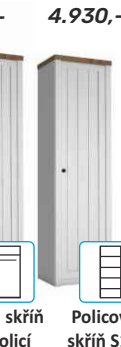

Komoda K3S
130x43x88 cm

Vitrína W2S
90x43x198 cm