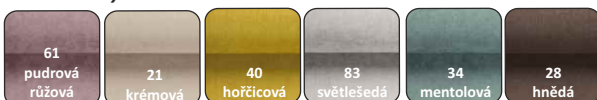

Vzorník látky Soro:

L provedení
látka Soro 90 šedá/polštáře Soro 60 vínová
+Soro 76 tmavomodrá