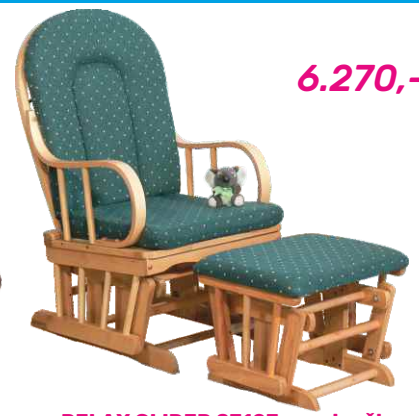

nosnost: 150 kg

5.390,-

EDDIE

polohovací, otáčivé relaxační křeslo s podnoží, provedení: textilní kůže - béžová, dřevo - přírodní, (ŠxHxV): křeslo: 80x70/99x102/94cm, výška sedu: 42 cm, podnožka: 50x41,5x42 cm.

nosnost: 150 kg

5.990,-

RYAN

polohovací relaxační křeslo s podnožkou, provedení: textilní kůže - tmavohnědá, dřevo - olše, (ŠxHxV): křeslo 67x75 / 108x98 / 88cm, výška sedu: 48 cm, podnož: 51x45x45 cm.

nosnost: 150 kg