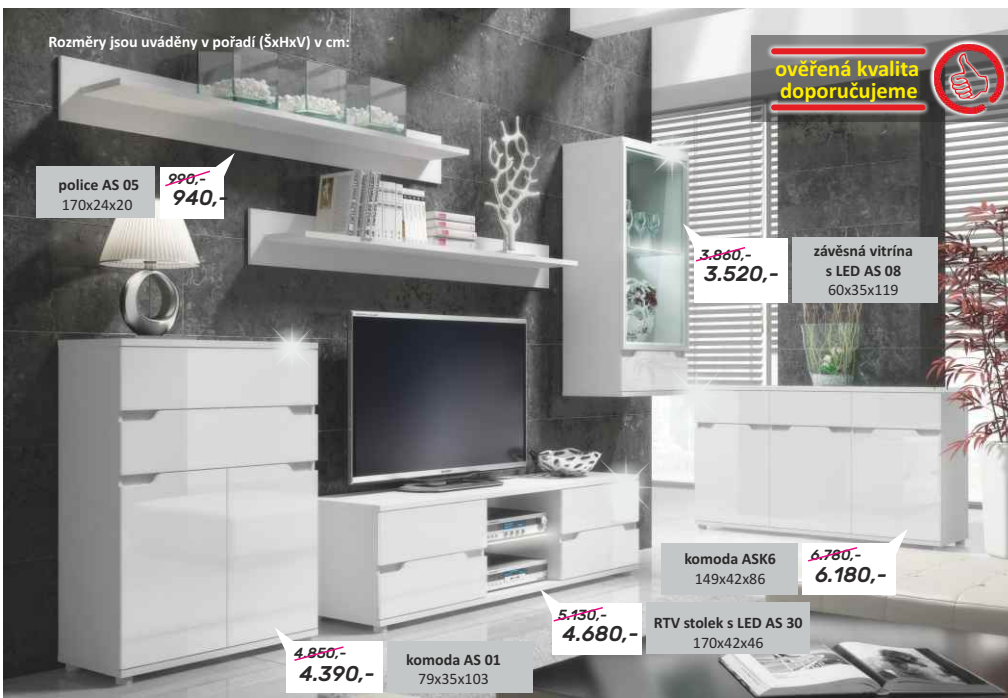

Rozměry jsou uváděny v pořadí (ŠxHxV) v cm:

police AS 05
170x24x20 ~~990,-~~
940,-

~~3.860,-~~
3.520,-

závěsná vitrína
s LED AS 08
60x35x119

komoda ASK6
149x42x86 ~~6.780,-~~
6.180,-

~~5.130,-~~
4.680,- RTV stolek s LED AS 30
170x42x46

~~4.850,-~~
4.390,- komoda AS 01
79x35x103