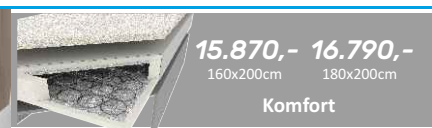

novinka

FERATA

látka Colet světlešedá 04

luxusní moderní postel typu BOXSPRING s vysokým čelem a praktickým úložným prostorem. Komfortní dvouložko typu BOXSPRING s jednou vrstvou bonelových pružin, což vytváří pohodlný komfortní spánek. Spodní dřevěná konstrukce je čalouněna látkou. Postel je bez přídavné krycí podložky. Barevné provedení: látka Colet 04 světlešedá, rozměry: 120x200, 140x200, 160x200 nebo 180x200 - všechny rozměry **skladem ihned k odběru**, rozměry (ŠxHxV): 120x204x85, 140x204x85, 160x204x85, 180x204x85 cm, výška spaní 41 cm, plocha spaní podle rozměru postele. **Možnost objednání i v jiných barevných provedeních v látce Colet. Dodací lhůta 6 - 8 týdnů.**

11.990,- rozměr 120x200 cm
12.790,- rozměr 140x200 cm
13.890,- rozměr 160x200 cm
14.990,- rozměr 180x200 cm

látka Colet světlešedá 04

Vzorník látky COLET

13.890,- rozměr 160x200 cm
14.990,- rozměr 180x200 cm

látka COLET světlešedá 04

RIANA

látka Colet světlešedá 04

luxusní moderní postel typu BOXSPRING s vysokým čelem a praktickým úložným prostorem. Komfortní dvouložko typu BOXSPRING s jednou vrstvou bonelových pružin, což vytváří pohodlný komfortní spánek. Spodní dřevěná konstrukce je čalouněna látkou. Postel je bez přídavné krycí podložky. Barevné provedení: látka Colet 04 světle šedá, rozměr 160x200 a 180x200 nebo látka Colet 83 mentolová rozměr 120x200 a 140x200 - všechny rozměry a provedení **skladem ihned k odběru**, rozměry (ŠxHxV): 120x204x85, 140x204x85, 160x204x85, 180x204x85 cm, plocha spaní podle rozměru postele. **Výška spaní 41 cm. Možnost objednání i v jiných barevných provedeních v látce Colet. Dodací lhůta 6 - 8 týdnů.**

11.990,- rozměr 120x200 cm
12.790,- rozměr 140x200 cm

látka COLET mentolová 83

látka Colet mentolová 83

Vzorník látky COLET

NOVARA