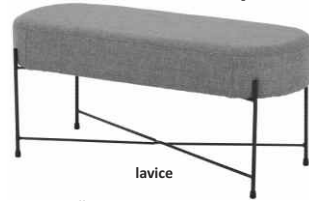

7.950,-
ekokůže černá

černá

7.950,-
hnědá látka

7.960,-
šedá látka + vzor

šedá + vzor

křeslo
(ŠxHxV): 65x76x80 cm,
výška x hloubka sedu: 42x52 cm.

3.430,-

lavice
(ŠxHxV): 100x40x45 cm,
výška sedu: 45 cm