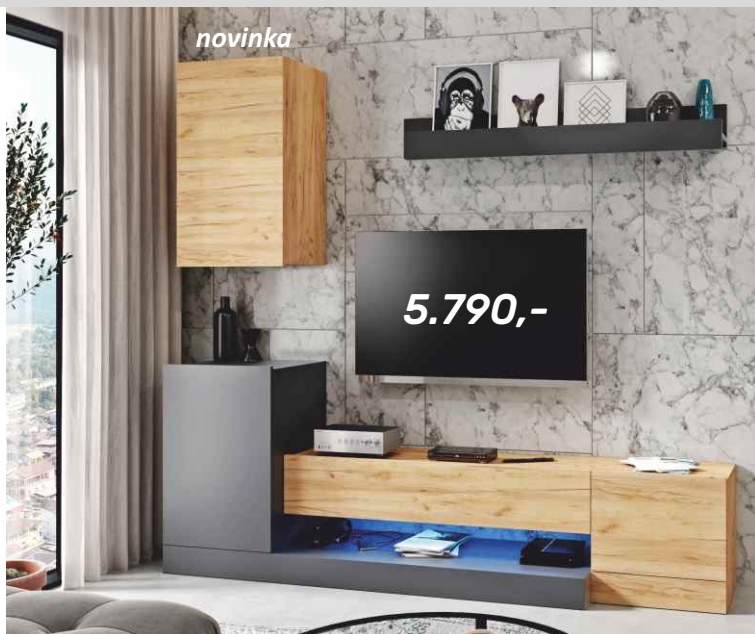

novinka

5.790,-

DULA

obývací stěna, materiál: **DTD laminovaná**, barevné provedení: antracit šedá/dub wotan, rozměry (ŠxHxV): 200x40x180 cm. Ke obývací stěně doporučujeme dokoupit LED osvětlení s modrým podbarvením v ceně: **390,-Kč**.