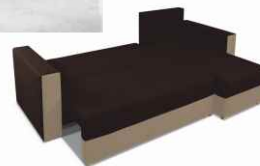

Alova 68 hnědá + alova 66 béžová

cenový
HIT

novinka

10.970,-

MAREA

šenil Inari 100 černá/Inari 90 světlešedá

univerzální (L/P) rohová rozkládací sedací souprava s úložným prostorem, včetně polštářů, provedení šenil Inari černá/šenil Inari světle nebo ekokůže hnědá / šenil Inari světlehnědá. **Obě provedení na skladě - ihned k odběru**, rozměry (ŠxHxV): 232x180x75 / 92 cm, plocha na spaní: (ŠxD): 125x200 cm, výška x hloubka sedu: 41x52/76 cm. Výška spodního prostoru od podlahy je 3 cm.