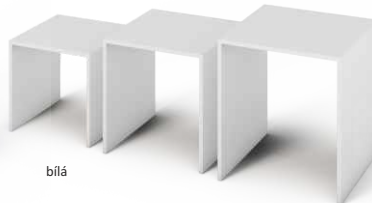

1.190,-

TEYO

konferenční stůl, materiál: **DTD laminovaná**, provedení: dub sonoma, (ŠxHxV): 120x59x55 cm.

1.690,-

TROY

konferenční stůl, materiál: **MDF** (PVC fólie), provedení: wenge, (ŠxHxV): 100x60x45 cm.

~~1860,-~~
1.760,-

LIBOR NEW

konferenční stůl, materiál: **MDF**, provedení: buk + sklo - tvrzené, (ŠxHxV): 100x60x42 cm.

1.730,-

dub sonoma/bílá

1.730,-

bílá

1.730,-

beton/bílá

DAMOLI

moderní konferenční stůl, materiál: **DTD laminovaná**, rozměry (ŠxHxV): 90x60x43 cm, v provedení: beton / bílá, dub sonoma / bílá nebo bílá.

1.790,-

bílá

1.790,-

dub sonoma

DORISA

1.790,-

dub canyon

konferenční stůl, materiál: **DTD laminovaná**, barevné provedení: dub sonoma, dub canyon, bílá, buk, dub wotan nebo beton, rozměry (ŠxHxV): 110x60x45 cm.

1.790,-

buk

1.790,-

dub wotan

DORISA

1.790,-

beton

konferenční stůl, materiál: **DTD laminovaná**, barevné provedení: dub sonoma, dub canyon, bílá, buk, dub wotan nebo beton, rozměry (ŠxHxV): 110x60x45 cm.

1.650,-

EBAN

konferenční stůl, materiál: plát **MDF** foliovaná + kov, barevné provedení: ořech + černá, (ŠxHxV): 90x50x37,5cm.

~~3.650,-~~
1.960,-

DAISY NEW

konferenční stůl se zásuvkou, materiál: **MDF** foliovaná + čiré sklo (10mm), provedení: dub sonoma, (ŠxHxV): 110x60x40cm. Model pouze do vyprodání zásob.

1.840,-

ROKO

konferenční stůl, materiál: **MDF** (PVC fólie) - světlý ořech + kov (stříbrná) (ŠxHxV): 100x60x44 cm.

1.870,-
cena
za komplet

dub sonoma

bílá

dub canyon

SIPANI NEW

sada 3 příručních stolků, materiál: **DTD laminovaná**, barevné provedení: dub sonoma, bílá nebo dub canyon, rozměry (ŠxHxV): 50x50x55 cm, 45x45x47 cm, 40x40x39 cm