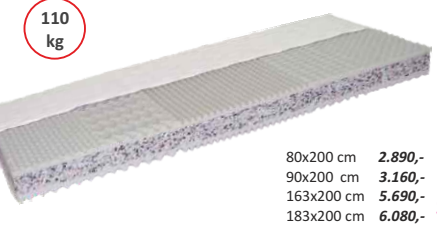

CATANIA ECO
80x200 cm **2.890,-** 90x200 cm **3.160,-** 163x200 cm **5.690,-** 183x200 cm **6.080,-**

sendvičová matrace v kombinaci PUR pěny a RE pěny, masážní nopykky zajišťují optimální prokrvení pokožky, použití oboustranné, možné použití na pevnou podložku i polohovací rošt, potah SILVER /100% polyester /, lehce snímatelný, zip po celém obvodu, pratelný na 60 ° C. Možnost objednat i v potahu Aloe Vera Proactive. Výška matrace cca 13 cm.