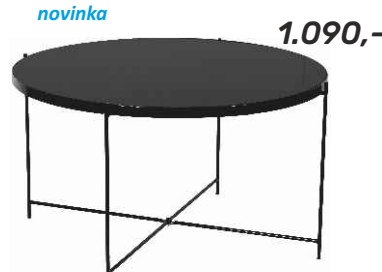

KURTIS

konferenční stůl, provedení: černé tvrzené sklo (5mm) + černé kovové nohy, rozměry (ŠxHxV): 60x60x40 cm. Na skladě od 30.06. 2020.

1.090,-