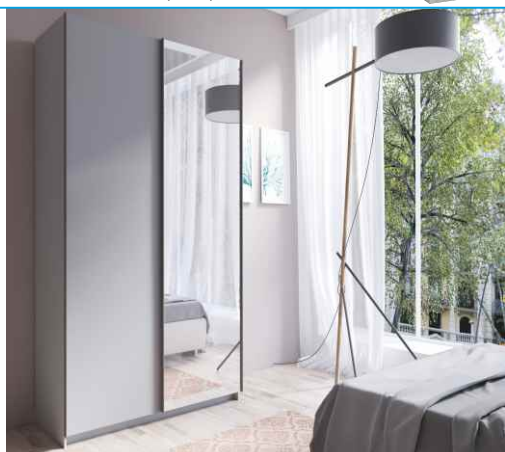

ROZINE 120 (ŠxHxV): 120x64x216 cm