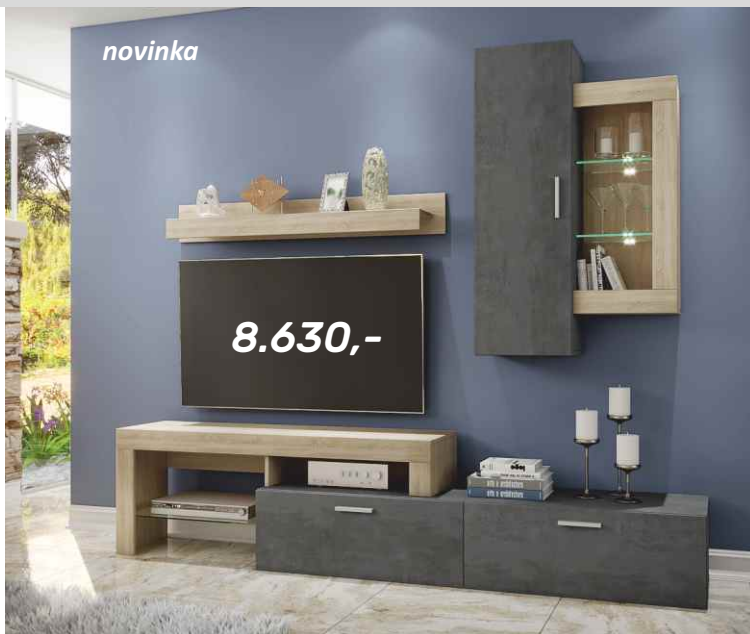

novinka

8.630,-

CALABRIA

obývací stěna s LED osvětlením (bílé podbarvení), materiál: **DTD laminovaná**, barevné provedení: dub sonoma/tmavý beton, rozměry (ŠxHxV): 225x40x220 cm.