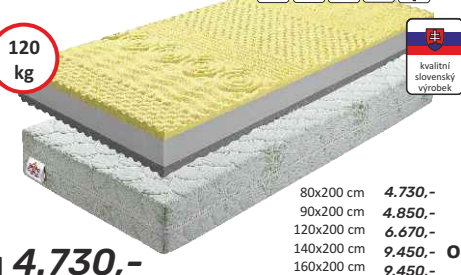

BE TEMPO VISCO

120 kg

od 4.730,- (80x200 cm)

80x200 cm 4.730,-
90x200 cm 4.850,-
120x200 cm 6.670,-
140x200 cm 9.450,-
160x200 cm 9.450,-
180x200 cm 9.690,-