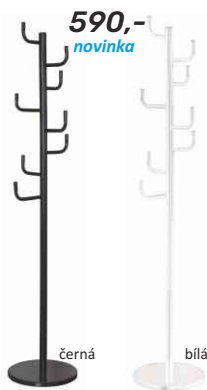

590,-
novinka

ELDER

věšák, materiál: kov + mramorová podstava, provedení: černá nebo bílá rozměry (prům. x V): 37x175 cm. Skladem od 20.06.2020.