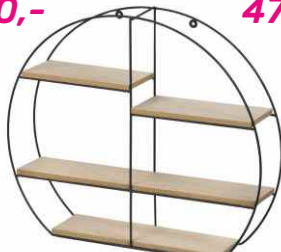

3.450,-

GINGER 2
komoda s 10 proutěnými košíky, barevné provedení: bílá/medová. materiál: dřevo/proutí. (ŠxHxV): 71x28x95 cm

moderní sady polic na stěnu

490,-

DESIO TYP 1
moderní police, materiál: **dřevo + kov**.
Barevné provedení: přírodní + černá.
Rozměry (ŠxHxV): 50x10x50 cm.