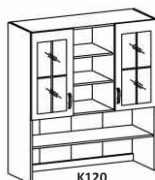

K120
120x32x126

1.450,-

44,6x71,3

1.880,-

59,6x71,3

1.190,-

44,6x57

1.570,-

59,6x57

620,-

G30 - 1.750,-

G40 - 2.080,-