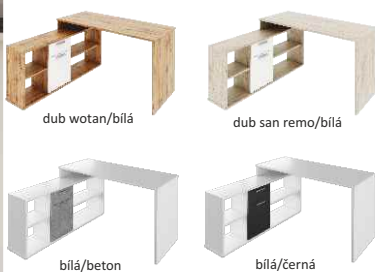

dub wotan/bílá

dub san remo/bílá

bílá/beton

bílá/černá

NOE NEW

PC stůl rohový, univerzální L/P, vhodný na umístění do prostoru, materiál: DTD laminovaná, provedení dub sonoma / bílá, dub wotan/bílá, bílá/beton, bílá/černá nebo dub san remo/bílá, rozměry (ŠxHxV): 135x135x74 cm.