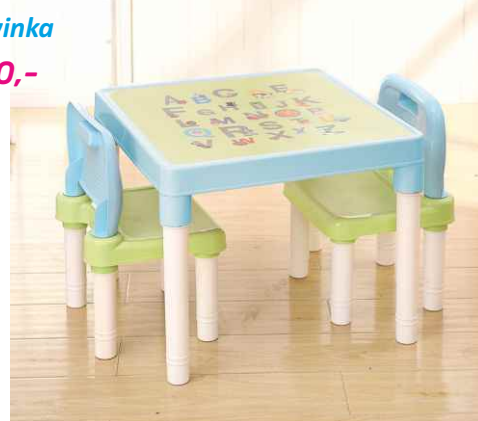

novinka

880,-

nosnost do 50 kg

BALTO

dětský set 1 + 2 - stůl a 2 židle, plát stolu s dětským motivem, materiál: plast, provedení: růžová + nohy korálové barvy nebo modrá + zelená + bílé nohy, rozměry (ŠxHxV) stůl: 51,5x51,5x44 cm, židle : 30x28x46 cm, výška x hloubka sedu: 28x28 cm. Na skladě od 30.07.2020.