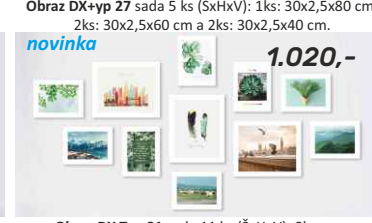

Obraz DX Typ 31 sada 11 ks (ŠxHxV): 8ks: 12,7x3,5x17,78 cm; 3ks: 20,32x3,5x25,4 cm