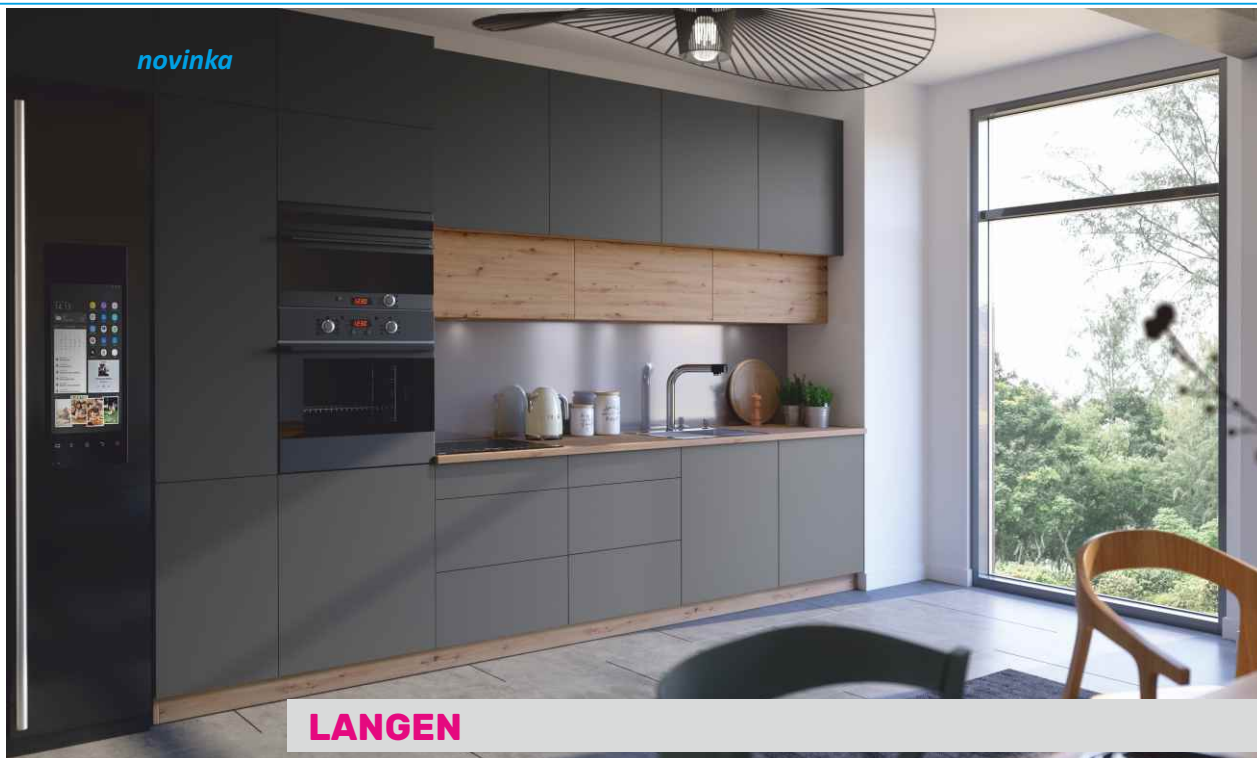

novinka

novinka

LANGEN

Dolní a horní skříňky jsou dodávány se systémem Push Open a zároveň i s úchytkou.

PUSH OPEN

černé úchytky

V případě zvolení si dvířek s úchytkami, mají zásuvek a dvířka SYSTEM TICHÉHO DORAZU.