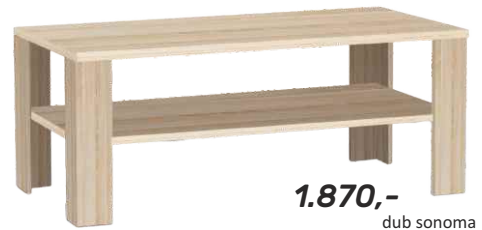

novinka

2.130,-

MAGNO TYP 2

set 2 konferenční stolků, provedení: MDF laminovaná bílá mat + chrom, rozměry (ŠxHxV): 100x40x35cm a 40x50x40 cm

novinka

1.990,-

MAGNO TYP 3

set 3 konferenční stolků, provedení: MDF laminovaná bílá mat + chrom, rozměry (ŠxHxV): 40x40x42cm, 35x35x39cm a 30x30x36 cm