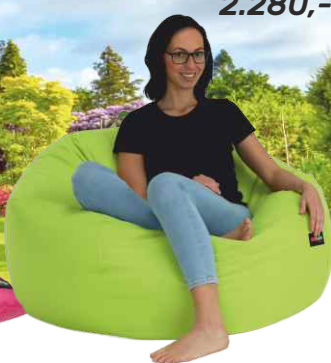

i do exteriéru

2.390,-

oranžová

žlutá

modrá

růžová

GETAF

sedací vak je vhodné použít do exteriéru, materiál: EPS + látka, provedení: růžová, oranžová, žlutá nebo modrá, rozměry (ŠxHxV): 140x180 cm, objem: 450 litrů.