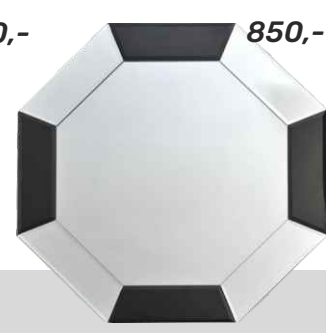

850,-

TYP 14

rozměr (ŠxD): 60x60 cm, černá/stříbrná. Model pouze do vyprodání zásob.