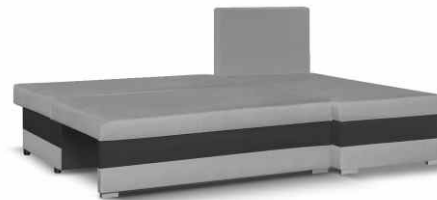

novinka

látka Mura 87 světlešedá/100 černá

8.790,-

látka Mura 22 světlehnědá/01 bílá

GABO

celočalouněná univerzální (L/P) rohová rozkládací sedací souprava s úložným prostorem, včetně polštářů, materiál: látka Mura 22 světlehnědá/01 bílá nebo látka Mura 87 světlešedá/100 černá - **obě barevné provedení skladem ihned k odběru**, rozměry (ŠxHxV): 190x134x84 cm, plocha na spaní: (ŠxD): 130x190 cm, výška x hloubka sedu: 40x50/62 cm. Výška spodního prostoru od podlahy je 5 cm.