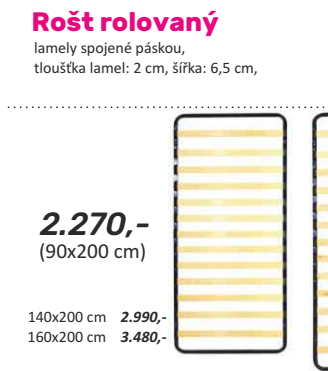

Rošt kovový
Kovový rošt v pevném rámu, rozměry ŠxD: rošt kovový 7867: 140x200 cm, rošt kovový 7866: 160x200 cm nebo rošt kovový 7861: 90x200 cm, počet lamel: 140x200 a 160x200 - 2x13 lamel, 90x200 - 13 lamel. Doporučujeme k postelím Rokat a Michigan, Sirius, Graphic a Tidy.