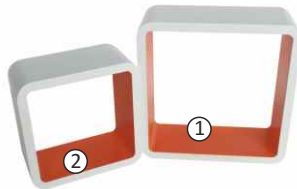

420,-
cena za sadu 2 polic

FIDO

sada polic 2 ks, materiál: **MDF**, provedení bílá/oranžová, rozměry: (ŠxHxV):
1- 26x10x26 cm, 2- 20x10x20 cm.

1.860,-
cena za sadu 4 polic

DIDO

sada polic 4 ks, materiál: **MDF**,
provedení: bílá,
rozměry: (ŠxHxV):
4- 41x20x41 cm,
3- 36x20x36 cm,
2- 31x20x31 cm,
1- 26x20x26 cm.