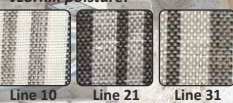

Vzorník polštáře: