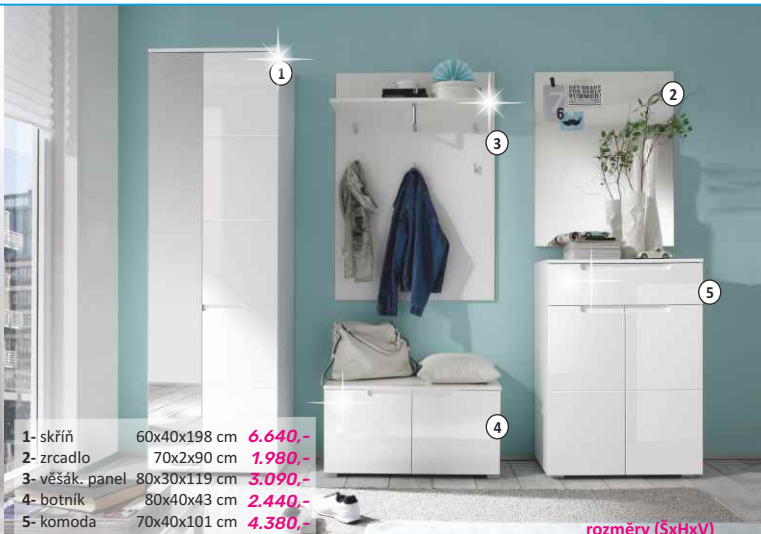

- 1- skříň 60x40x198 cm **6.640,-**
- 2- zrcadlo 70x2x90 cm **1.980,-**
- 3- věšák. panel 80x30x119 cm **3.090,-**
- 4- botník 80x40x43 cm **2.440,-**
- 5- komoda 70x40x101 cm **4.380,-**

rozměry (ŠxHxV)

SPACE

předšíňová sektorová sestava. Bílý korpus, přední díly **MDF bílý extra vysoký lesk HG**. Rozměry (ŠxHxV): 210x40x198 cm.

novinka