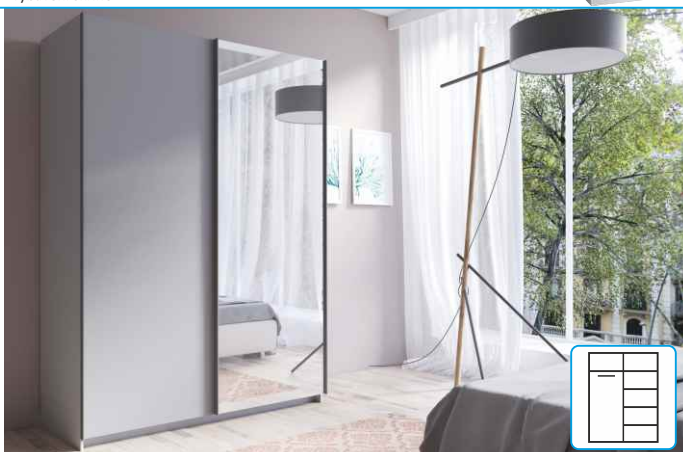

ROZINE 150 (ŠxHxV): 150x64x216 cm

8.790,-

120

(ŠxHxV): 120x64x216 cm

10.490,-

150

(ŠxHxV): 150x64x216 cm

novinka

ROZINE

moderní 2 - dveřová skříň se zrcadlem s posuvnými dveřmi s věšákovou tyčí a policemi, materiál: **DTD laminovaná**, barevné provedení: šedá / šedá.