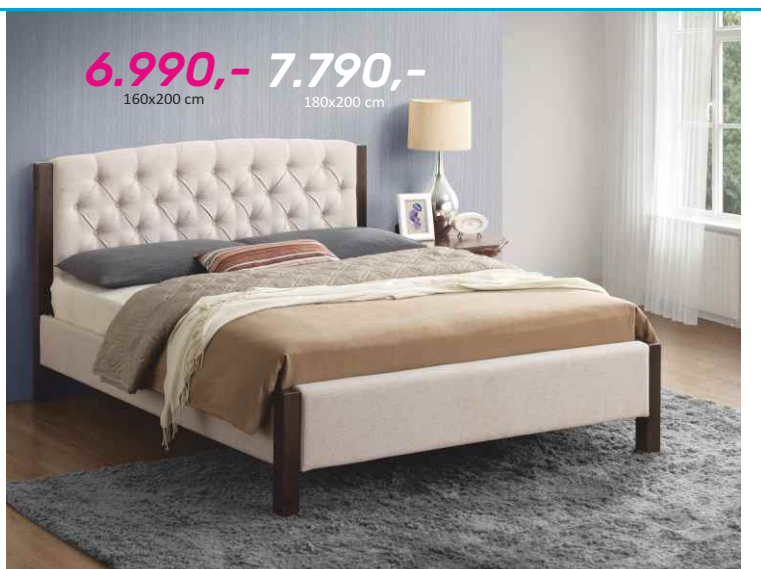

ELENA NEW

postel s prošivaným čelem a laťkovým roštem, provedení: písková látka + Dřevěné nohy v barvě tmavý ořech, rozměry (ŠxHxV): 165,5x217x100 cm, plocha na spaní: 160x200 cm; nebo 185,5x217x100 cm, plocha na spaní: 180x200 cm, výška po rošt: 21 cm. Možnost dokoupení matrace s rozměrem 160x200 nebo 180x200 cm na základě naší nabídky ze strany 192 a 193.