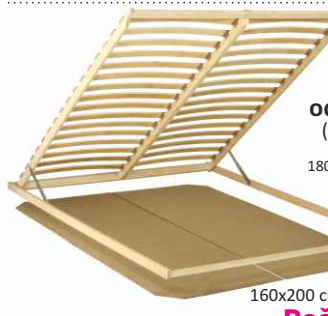

Rošt BASIC FLEX FRONT