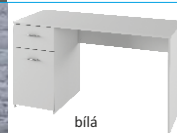

plát stolu hrubý až 22 mm

dub sonoma/bílá

EGON

2.680,-

PC stůl, provedení: dub sonoma/bílá, buk nebo bílá, materiál: **DTD laminovaná, plát stolu hrubý až 22 mm**, (ŠxHxV): 137x60x76,3 cm

plát stolu hrubý až 22 mm

dub sonoma/bílá

EUSTACH

3.590,-

PC stůl, provedení: dub sonoma / bílá, buk nebo bílá, materiál: **DTD laminovaná, plát stolu hrubý až 22 mm**, (ŠxHxV): 137x60x76,3 cm

buk

bílá

~~2.630,-~~

2.230,-

nové barevné provedení

~~2.630,-~~

2.230,-

bílá

dub sonoma

KORNER NEW

praktický univerzální rohový PC stůl s poličkami, barevné provedení: bílá nebo dub sonoma, materiál: **DTD laminovaná**, (ŠxHxV): 120 - 100 / 50-29 / 76 cm.

novinka

2.450,-

IMAN

PC stůl se zásuvkou a magnetickou tabulí, provedení: bílá / černá, materiál: **DTD laminovaná**, (ŠxHxV): 110x50x103 cm.

3.590,-

dub sonoma/bílá

Versal NEW rozkladatí

PC stůl se zásuvkami, provedení: dub sonoma / bílá nebo bílá, materiál: **DTD laminovaná**, (ŠxHxV): 120x50x75 cm.

kvalitní slovenský výrobek

dub sonoma/bílá

bílá

2.370,-

BANY

PC stůl se zásuvkami, provedení: dub sonoma, bílá, buk nebo wenge, materiál: **DTD laminovaná**, rozměry (ŠxHxV): 140x60x76 cm

kvalitní slovenský výrobek

bílá

buk

wenge

2.130,-

bílá

dub sonoma

RONY NEW

rohový PC stůl, barevné provedení: bílá nebo dub sonoma, materiál: **DTD laminovaná**, rozměry (ŠxHxV): 84x84x74 cm.

kvalitní slovenský výrobek

dub sonoma

VISTA

rohový univerzální (L/P) PC stůl s poličkami a se zásuvkami v barevném provedení: dub sonoma, materiál: **DTD laminovaná**, rozměry (ŠxHxV): 121x107,6x90,1 cm

4.490,-

HANY

bílá

dub sonoma

PC stůl se zásuvkami, provedení: dub sonoma nebo bílá, materiál: **DTD laminovaná**, rozměry (ŠxHxV): 118x60x75 cm.

kvalitní slovenský výrobek

3.390,-

SAMSON NEW