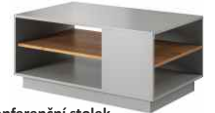

konferenční stolek 100x60x45,5 cm