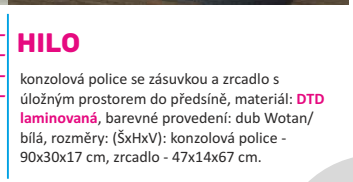

HILO

konzolová police se zásuvkou a zrcadlo s úložným prostorem do předsíně, materiál: DTD laminovaná, barevné provedení: dub Wotan/ bílá, rozměry: (ŠxHxV): konzolová police - 90x30x17 cm, zrcadlo - 47x14x67 cm.