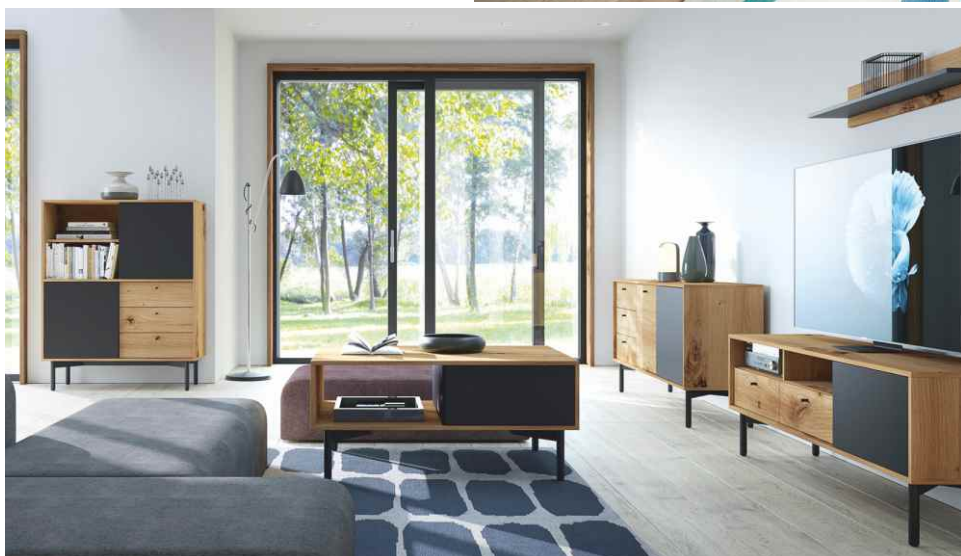

4.640,- konferenční stůl FI102 se 2 zásuvkami 102x68x46	830,- police FP102 102x19x17
4.940,- RTV stůl FRTV151 151x41x53	6.360,- regál FR102 102x41x126