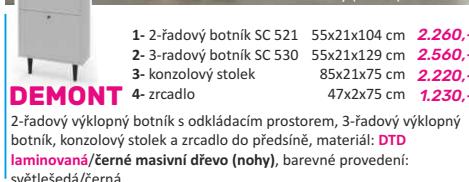

zelená

šedá

novinka

DEMONT

2-řadový výklopný botník s odkládacím prostorem, 3-řadový výklopný botník, konzolový stolek a zrcadlo do předsíně, materiál: DTD laminovaná/černé masivní dřevo (nohy), barevné provedení: světlešedá/černá.