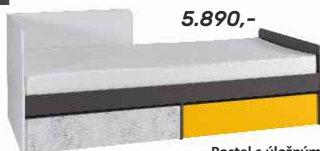

rozměry jsou uváděny v pořadí (ŠxHxV):

1.490,-

Police B6
100x22x60 cm