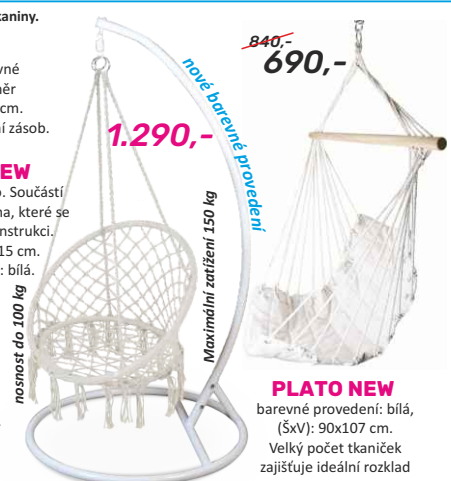

nosnost do 100 kg

1.290,-

840,-
690,-

PLATO NEW

barevné provedení: bílá, (ŠxV): 90x107 cm. Velký počet tkaniček zajišťuje ideální rozklad váhy pro pohodlné sezení. nové barevné provedení