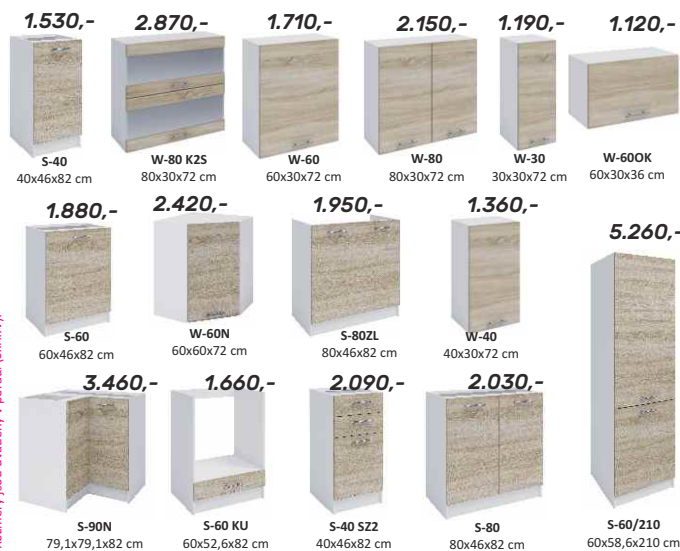

Rozměry jsou uváděny v pořadí (ŠxHxV):

kuchyňská základní sestava, materiál: **DTD laminovaná**, v provedení dub sonoma / bílá- korpus bílý, dvířka dub sonoma, horní rozměr s digestořovou skříňkou 2,4 m a spodní rozměr 1,8 m, tloušťka pracovní desky 28 mm, skříňky základní sestavy jsou dodávány včetně pracovní desky, dřezová skříňka je dodávána bez pracovní desky, sektorové skříňky jsou dodávány bez pracovní desky. Cena pracovní desky je: 1bm: **1040,-Kč**. Možnost dokoupení univerzálního L/P dřezu v ceně **1980,-Kč**.

elegantní sektorová kuchyňská sestava v provensálském stylu, provedení: korpus **DTD laminovaná** bílá, sosna skandinávská, cena sektorových skříňek je bez pracovní desky, dřezu a spodní lišty. Cena za pracovní desku 38 mm **1.270,-Kč** bm, ke každé dolní skříňce (kromě D25PZ) je nutno objednat 2ks uchytky na sokl - cena **40,-Kč/2ks**, sokl (1 m) **230,-Kč/bm**. Možnost dokoupení halogenového osvětlení: 1-bodového **790,-Kč**, 2-bodového **1.160,-Kč**, 3-bodového **1.420,-Kč**. Kuchyňské skříňky doporučujeme kombinovat se systémem Royal ze strany 111.

ROYAL

Rozměry jsou uvedeny v pořadí (ŠxHxV):