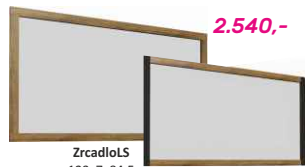

MONTANA

moderní sektorový systém vhodný na zařízení obývacích pokojů, jídelen, ložnic nebo pracoven, materiál: **DTD laminovaná, ABS hrany, lišty MDF**, barevné provedení: dub lefkas tmavý nebo dub lefkas tmavý / smooth šedý. Manželská postel 160 nebo 180 je dodávána s roštem bez matrace. Matrace s rozměrem 160x200 cm nebo 180x200 cm je možné dokoupit na základě nabídky ze strany 192 a 193. Komponenty ze sektorového systému se objednávají jednotlivě a **jsou skladem - ihned k odběru.**

Rozměry jsou uváděny v pořadí (ŠxHxV) v cm

2.540,-

3.280,-

8.450,-

2.260,-

4.390,-

3.950,-

3.160,-

1.430,-

670,-

4.030,-

3.830,-

6.320,-
(160x200)

10.560,-

6.990,-

3.830,-

6.980,-

4.630,-

5.190,-

1.890,-