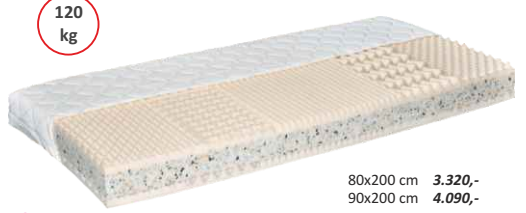

CATI
80x200 cm **3.320,-** 90x200 cm **4.090,-**

sendvičová matrace v kombinaci PUR pěny a RE pěny, 5 anatomických zón, maximální prodyšnost pěny a odvod vlhkosti, použití oboustranné, možné použití na pevnou podložku a polohovací rošt, potah SILVER /100% polyester/, snadno snímatelný, zip po celém obvodu matrace, pratelný na 60 ° C. možnost objednat i v potahu Aloe Vera Proactive. Výška matrace cca 16 cm.