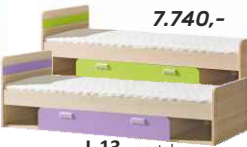

3.750,-

L 6
komoda
80x40x99,5 cm

7.740,-

L 13 - postel
84x198,5x61,5 cm
cena za komplet s lamelovým roštem,
matrací a úložným prostorem

Rozměry jsou uváděny v pořadí ŠxHxV.

2.070,-

L 15
regál
35x38x154,5 cm