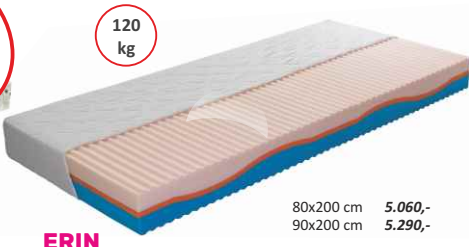

sleva
-25%

MONIKA
80x200 cm **2.570,-** 90x200 cm **2.990,-** 160x200 cm **4.920,-**

Matrace je tvořena kombinací dvou PUR pěn a RE pěn, profilace na obou PUR pěnách zajišťuje dokonalé prokrvení pokožky, je zónování a vyznačuje se vysokou odolností vůči proležení díky použití velké vrstvy RE pěny, je dodáván v kvalitním prošivaném potahu, který lze sundat a vyprat při teplotě 60 ° C. Výška je cca 14 cm.

ERIN
matrace sendvičového typu s výškou 18 cm. Unikátní 5-zónová konstrukce matrace s použitím výsoce pružné HR pěny (studené) vytváří podporu celého těla a jeho prokrvení během spánku. Použitá pěna má 2 tvrdosti. Součástí matrace je příjemný potah ALOE Proactive se čtyřstranným zipem a možností prání až na 60 ° C.