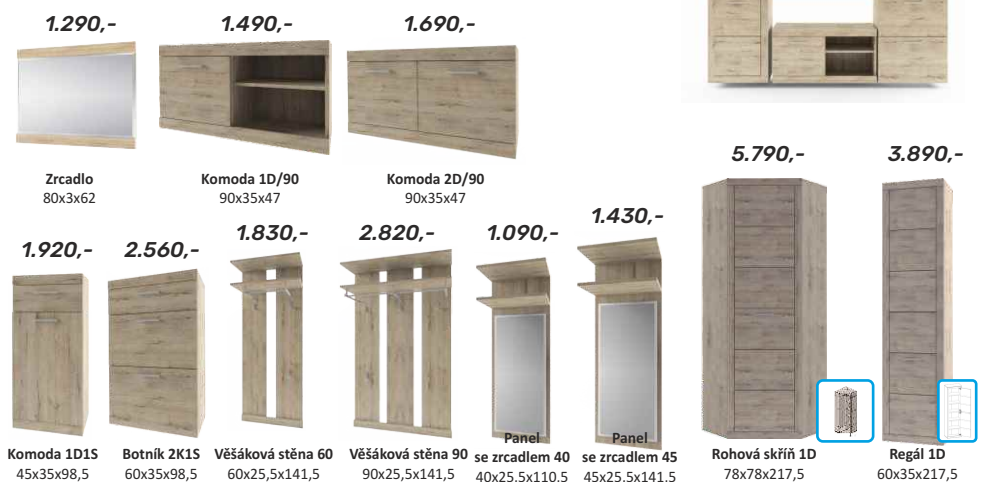

Lissi 07 60x29,5x115

Lissi 09 60x2,5x110

Lissi 05 35x2,5x110

Lissi 06 35x29,5x90

Lissi 08 60x29,5x90

Lissi 04 60x29,5x50

1.920,-
Komoda 1D15 45x35x98,5

3.890,-
Regál 1D 60x35x217,5