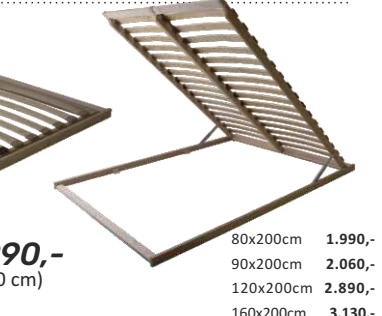

Rošt BASIC FLEX

LOŽNICOVÝ NÁBYTEK/MATRACE/ROŠTY

* Každý rošt je o 1 cm užší a 4 cm kratší od udaného rozměru, např. 90x200 = 89x196 cm