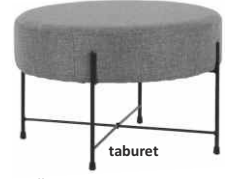

1.690,-

taburet
(ŠxHxV): 60x60x38,5 cm,
výška sedu: 38,5 cm

1.390,-

MATIR

designové křeslo, lavice a taburet, materiál: látka + kov, provedení: šedá látka + černé kovové nohy.

5.990,-

KUMON

designové křeslo, materiál: ekokůže + chrom, provedení: stříbrošedá ekokůže + chrom, rozměry (ŠxHxV): 63x77x80 cm, výška x hloubka sedu: 43x49 cm.