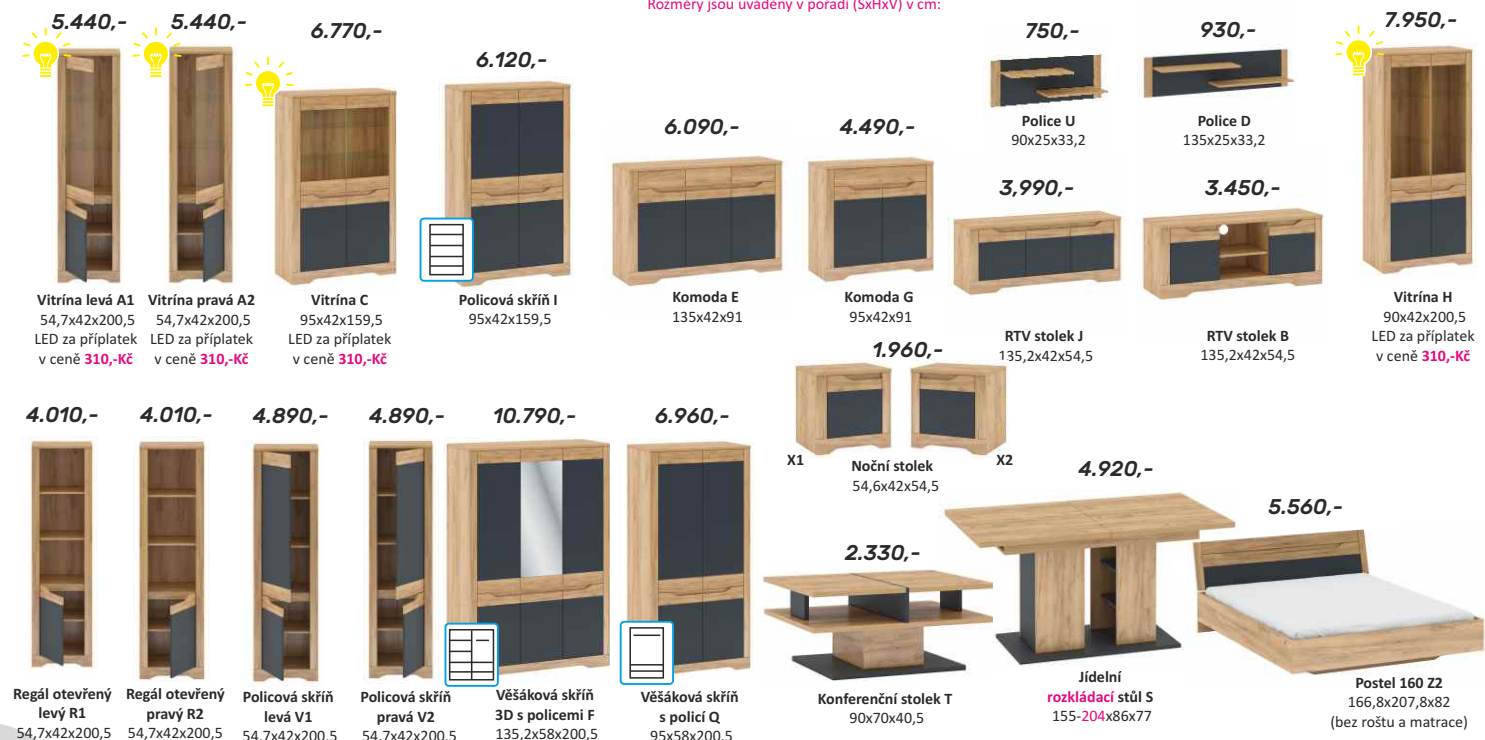

FIDEL

moderní sektorový systém vhodný na zařízení obývacích pokojů, jídelen nebo ložnic, materiál: DTD laminovaná/dvířka MDF. Barevné provedení: dub craft zlatý/grafit šedá. Možnost dokoupení LED osvětlení do skleněných vitrín A1, A2, C a H v ceně 310,- Kč/1 ks. Komponenty se objednávají jednotlivě a všechny jsou skladem - ihned k odběru. Postel je dodávána bez matrace a roštu. Možnost dokoupení matrace a roštu v pevném rámu s rozměrem 160x200 z naší nabídky na straně 192 a 193.

Rozměry jsou uváděny v pořadí (ŠxHxV) v cm: