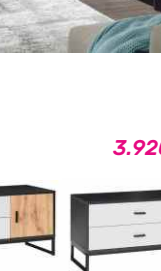

Typ 9
RTV stolek
120x40x50

SEKTOROVÝ NÁBYTEK DO CELÉHO BYTU