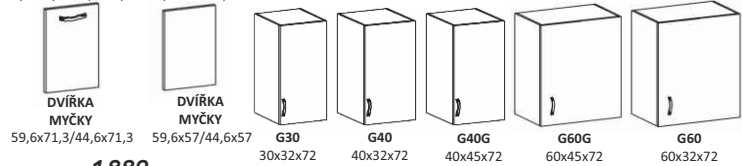

LANGEN

Dolní a horní skříňky jsou dodávány se systémem Push Open a zároveň i s úchytkou.

PUSH OPEN

černé úchytky

V případě zvolení si dvířek s úchytkami, mají zásuvek a dvířka SYSTEM TICHÉHO DORAZU.

detail dvířek - panty

systém tichého zavírání dvířek

detail zásuvek- zavírání

systém tichého zavírání dvířek

pracovní desky

černý vulkán dub artisan

Rozměry jsou uvedeny v pořadí (ŠxHxV) v cm:

moderní sektorová kuchyňská sestava, materiál: DTD laminovaná, provedení: korpus dub artisan/dvířka dub artisan nebo korpus dub artisan/dvířka šedý mat. Cena sektorových skříňek je bez pracovní desky a spodní lišty. Cena za pracovní desku dub artisan je 1.190,-Kč/bm - tloušťka 38 mm, cena za pracovní desku černý vulkán je 1.450,-Kč/bm - tloušťka 38 mm. Možnost dokoupení spodní lišty dub artisan v rozměru 1 m za cenu 190,-Kč nebo v rozměru 2 m za cenu 290,-Kč. Ke každé dolní skříňce je třeba doobjednat 2 ks úchytů na sokl - cena 40,-Kč/2 ks.

290,- 240,- 240,- 190,- 1.090,- 1.190,- 1.480,- 1.820,- 1.480,-

DVÍŘKA MYČKY

59,6x71,3/44,6x71,3

DVÍŘKA MYČKY

59,6x57/44,6x57

G30 30x32x72

G40 40x32x72

G40G 40x45x72

G60G 60x45x72

G60 60x32x72

1.880,-

G60N 60x60x72

G60KN 60x32x36

G80K 80x32x36

N40 40x58x36

N60 60x58x36

1.180,-

G80K 80x32x36

N40 40x58x36

N60 60x58x36

3.980,-

D60PM 60x58x212

vnitřní rozměr na troubu (ŠxHxV): 59x56x59,5
vnitřní rozměr na mikrovlnnou troubu (ŠxHxV): 59x56x38

3.480,-

D40SP potravinová skříň 40x58x212

3.290,-

D60ZL skříň na vestavěnou lednici 60x58x212

4.130,-

D60R potravinová skříň 60x58x212

1.430,-

D40 40x47x82

3.620,-

D60S3 60x47x82

1.520,-

D60Z 60x47x82

2.870,-

D90N 79x79x82

1.720,-

D60 60x47x82

3.190,-

D40S3 40x47x82