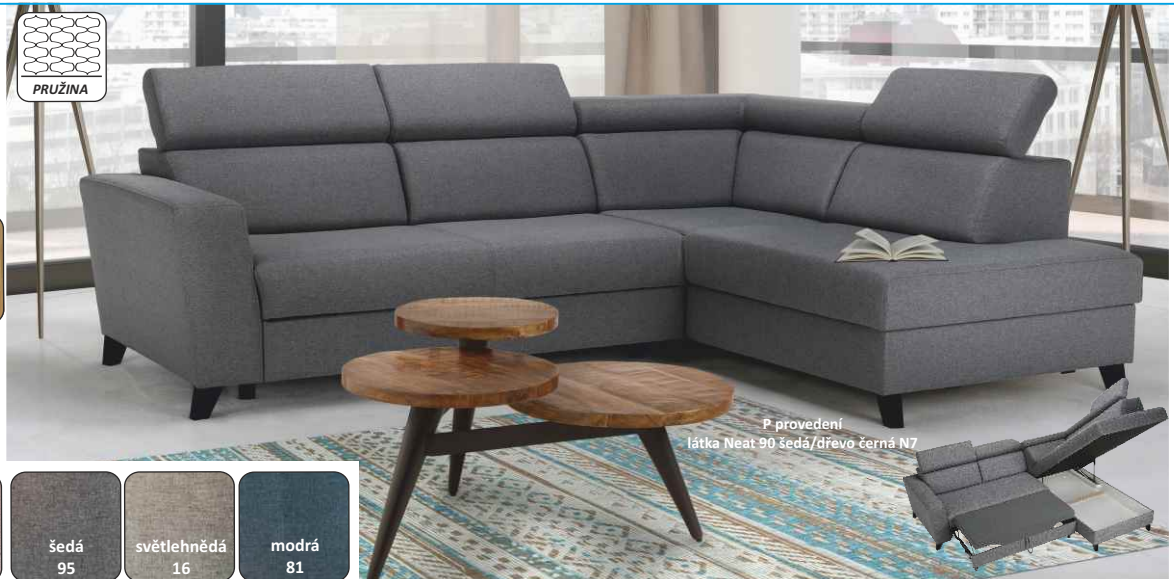

P provedení
látka Neat 90 šedá/dřevo černá N7

SADAH

celočalouněná elegantní rohová rozkládací sedací souprava s úložným prostorem a s polohovacími opěrkami, které zajišťují komfortní opření zad a hlavy, nohy dřevěné v barvě černá L/P provedení, materiál: látka Neat 90 šedá **skladem - ihned k odběru**, rozměry roh (ŠxHxV): 265x200x85-99 cm, plocha na spaní (ŠxD): 118x197 cm, výška x hloubka sedu: 45x58 cm. Možnost objednání v 6 barevných provedeních látky Neat v ceně: ~~35.590,-Kč~~ **32.470,-Kč**. Dodací lhůta 6-8 týdnů. Výška spodního prostoru od podlahy je 10 cm.

SEDACÍ SOUPRAVY