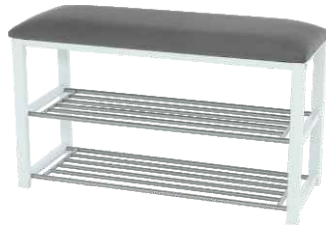

bílá + šedá + šedá

LANGELLA NEW

lavice s botníkem, rozměry (ŠxHxV) 80x30x48 cm, materiál látka + kov, provedení: béžová + šedá + šedá, tmavěhnědá + čokoládová + šedá nebo šedá + bílá + šedá. Nosnost do 80 kg.

1.640,-
1.160,-