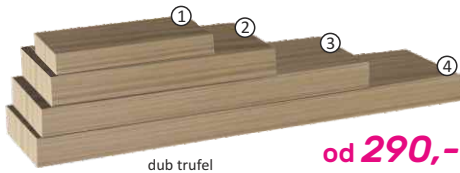

od 290,-

(ŠxHxV):
1- 30x25x5 cm
2- 60x25x5 cm
3- 80x25x5 cm
4- 120x25x5 cm

černá,
bílá/lesk
dub trufel
290,-
470,-
570,-
750,-