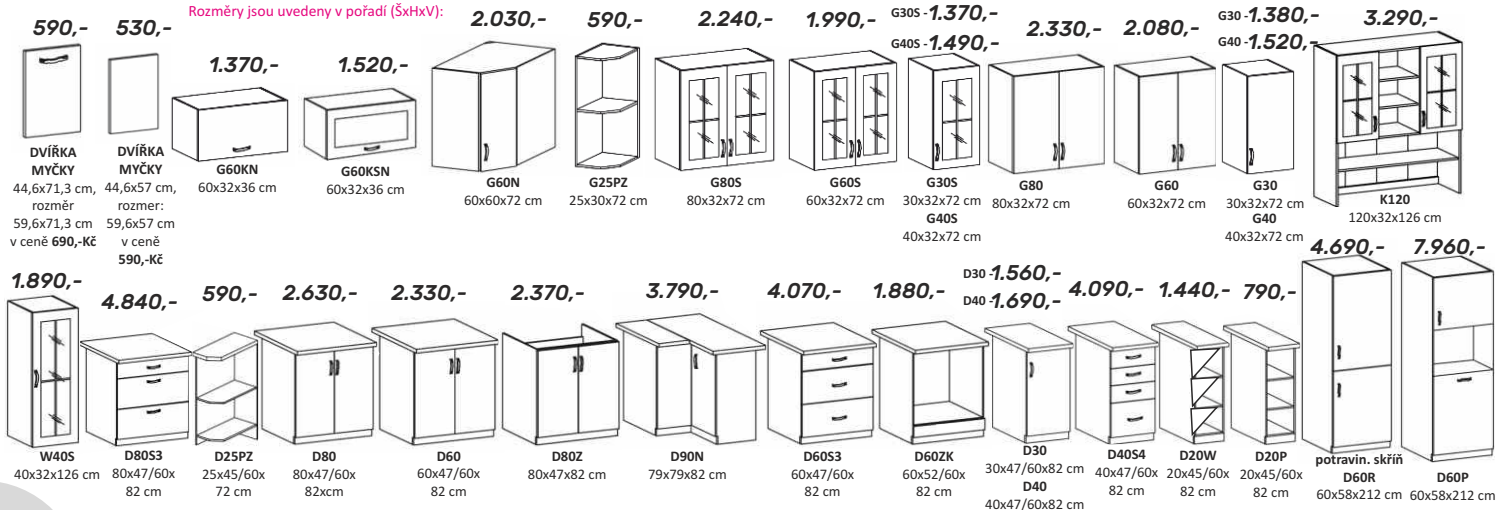

ROYAL

Rozměry jsou uvedeny v pořadí (ŠxHxV):

9.590,-
super cena za základní sestavu 2,6 m

1.980,-

Lay ON
univerzální nerezový dřez,
rozměry 80x60 cm, v ceně úchytky a sifon.
Hmotnost dřezu: 4 kg.

PROMO

základní kuchyňská sestava, materiál: **DTD laminovaná**, barevné provedení: dub sonoma, korpus je bílý. Horní rozměr s digestorovou skříňkou 260 cm, dolní rozměr je 200 cm, základní sestava je dodávána s pracovní deskou, dřezová skříňka je dodávána bez pracovní desky. Možnost dokoupení univerzálního P/L dřezu v ceně **1980,-Kč**.