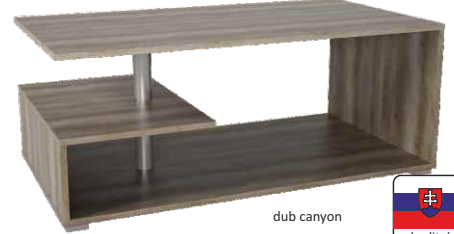

1.790,-

dub canyon

konferenční stůl, materiál: **DTD laminovaná**, barevné provedení: dub sonoma, dub canyon, bílá, buk, dub wotan nebo beton, rozměry (ŠxHxV): 110x60x45 cm.