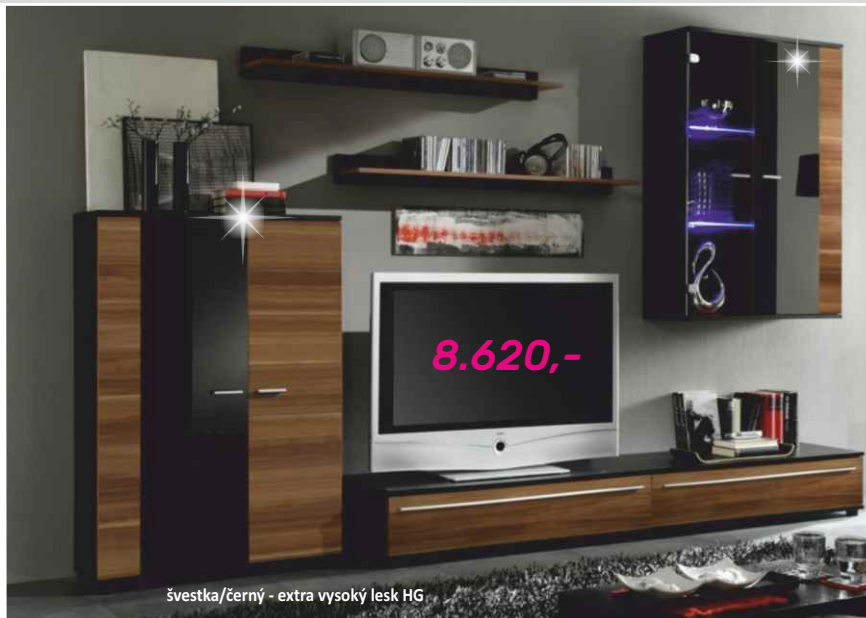

švestka/černý - extra vysoký lesk HG

8.620,-

CANES NEW

obývací stěna s LED osvětlením, (modré podbarvení), DTD laminovaná, MDF dvířka provedení: švestka/černá - extra vysoký lesk HG nebo bílá/černá - extra vysoký lesk HG, rozměry (ŠxHxV): 280x42x180 cm.