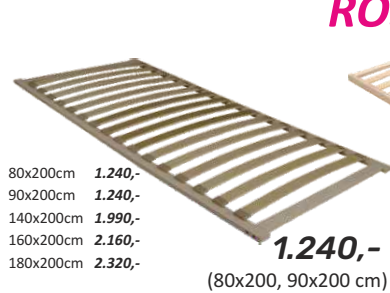

Rošt FLEX 3-zónový
ohýbané lamely, březové dřevo, osazené v plastových pouzdech na rámu roštu, ideálně se přizpůsobuje tvaru a hmotnosti těla, se třemi stupni tvrdosti, počet lamel 16. Doporučujeme kombinovat s pružinovými matracemi. Rošty s rozměry 140x200,160x200,180x200 jsou dodávány ve dvou kusech.