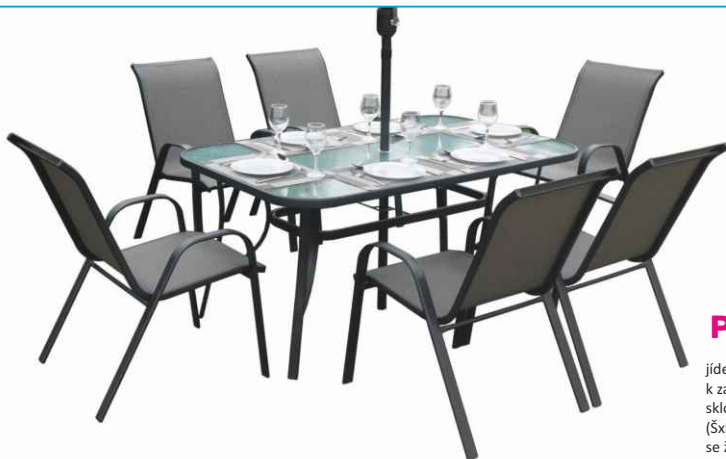

Na obrázku je vyobrazen stůl **PASTER** se židlemi **ALDERA**.

PASTER

jídelní stůl s **otvorem na slunečnick**, vhodný k zahradnímu setu, materiál: ocel + temperované sklo, provedení: sklo + černá ocel, rozměry: (ŠxHxV): 150x90x70 cm. vhodné kombinovat se židlemi **ALDERA**. Doplnění zásob 11.08.2020.

2.290,-