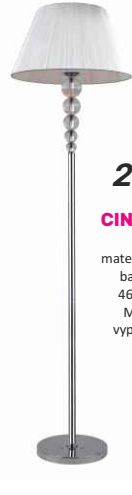

2.990,-

CINDA Typ 13
stojací,
materiál: kov + akryl,
barva stříbrná,
46x46x165 cm.
Model jen do
vyprodání zásob.

JADE moderní lampy v čistých liniích, rozměry jsou uváděny v pořadí (ŠxHxV) v cm. Typ žárovky E27 (není dodávána).