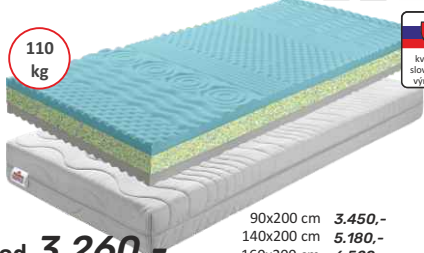

BE KATARÍNA 10 NEW

110 kg

90x200 cm 3.450,-
140x200 cm 5.180,-
160x200 cm 6.520,-
180x200 cm

kvalitní sedm zónová matrace sendvičového typu s hrubou RE deskou. Vnější komfortní ortopedický partnerská matrace z vysoce kvalitní pěny s profilací. Matrace je tvořena kombinací vrstev jsou z kvalitní PUR pěny a má výrazné středové zpevnění jádra. Má kvalitních PUR pěn se 7 zónovou profilací ve tvaru vln, jádro vyztužené přírodní kokosovou vrstvou. Průřez vysokou odolnost, zvýšenou nosnost a anatomické profilování. Potah - chloe vrchních pěn zajišťuje dokonalé provzdušnění, optimální regeneraci organismu a zajišťuje uvolnění svalstva aktiv, se zipem, oboustranně prošitý. **Výška matrace: 14cm, tvrdost matrace: středně tvrdý 4, doporučený rošt pevný nebo polohovací. Nosnost 110kg.**