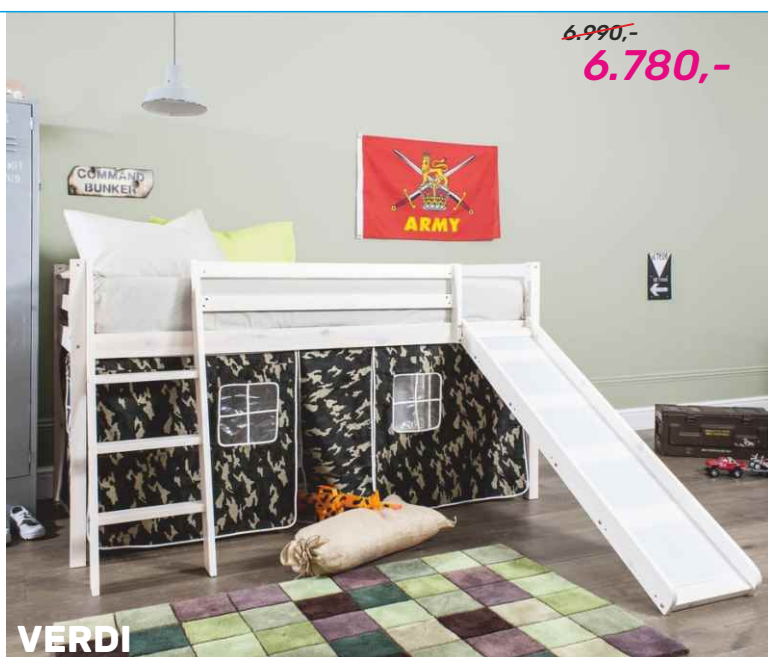

VERDI

dřevěná postel se zvýšeným lůžkem s dřevěným roštem a skluzavkou. Žebřík i skluzavku je možné namontovat libovolně na pravou i levou boční stranu podle prostorových dispozic. Provedení: **masivní borovicové dřevo** bílé barvy + bavlna. Rozměry (ŠxHxV): 208x128 / 220x110 cm. Plocha na spaní 90x200 cm. Možnost dokoupit matraci s rozměrem 90x200 cm s max. výškou 14 cm, na základě naší nabídky ze strany 192 a 193. Model jen do vyprodání zásob.