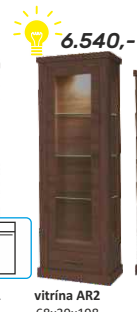

vitrína AR2
68x39x198