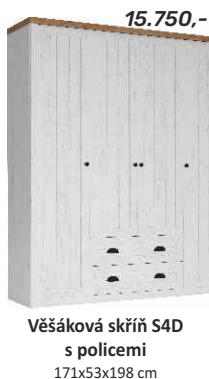

nové prvky v sektoru

27.080,-

nový prvek

PROVANCE

moderní sektorový systém v trendovém venkovském stylu s originálními úchytkami, vhodný na zařízení obývacích pokojů, jídelen, ložnic a předsíní, materiál: DTD laminovaná, lišty MDF, barevné provedení: sosna andersen + dub lefkas. Komponenty ze sektorového systému se objednávají jednotlivě a jsou skladem - ihned k odběru. Postel je dodávána s roštem bez matrace. Možnost objednání matrace s rozměrem 160x200 ze strany 192 a 193.

Rozměry jsou uváděny v pořadí (ŠxHxV):

nový prvek

nový prvek

7.770,-

nový prvek

2.580,-

nový prvek

7.970,-

1.780,-

nový prvek