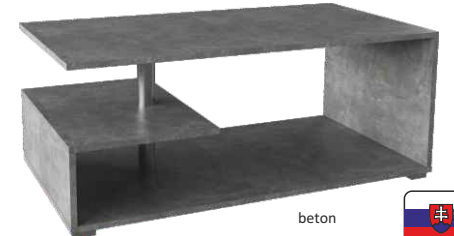

1.790,-

beton

konferenční stůl, materiál: **DTD laminovaná**, barevné provedení: dub sonoma, dub canyon, bílá, buk, dub wotan nebo beton, rozměry (ŠxHxV): 110x60x45 cm.