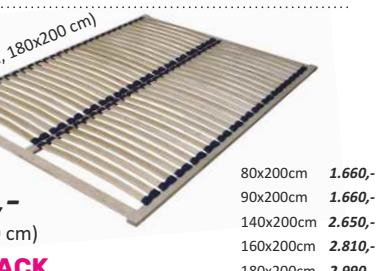

Rošt BASIC FLEX FRONT