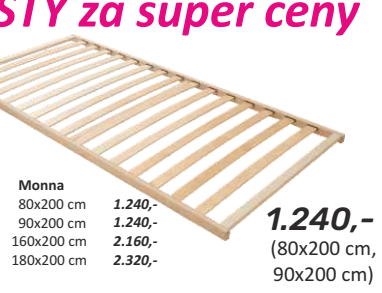

Rošty Monna
rošt Monna v pevném rámu, počet lamel 16. Rozměr roštu (ŠxDxV): 90x200x5 cm. rošt tvoří ohýbané lamely vyrobené z březového dřeva, osazené v plastových pouzdech na rámu roštu. Doporučujeme kombinovat s pružinovými matracemi.