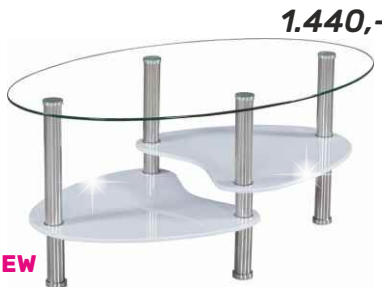

AXEL NEW

konferenční stůl, provedení: MDF - bílá extra vysoký lesk HG + ocel + čiré tvrzené sklo (6mm), (ŠxHxV): 90x55x41 cm.

1.440,-