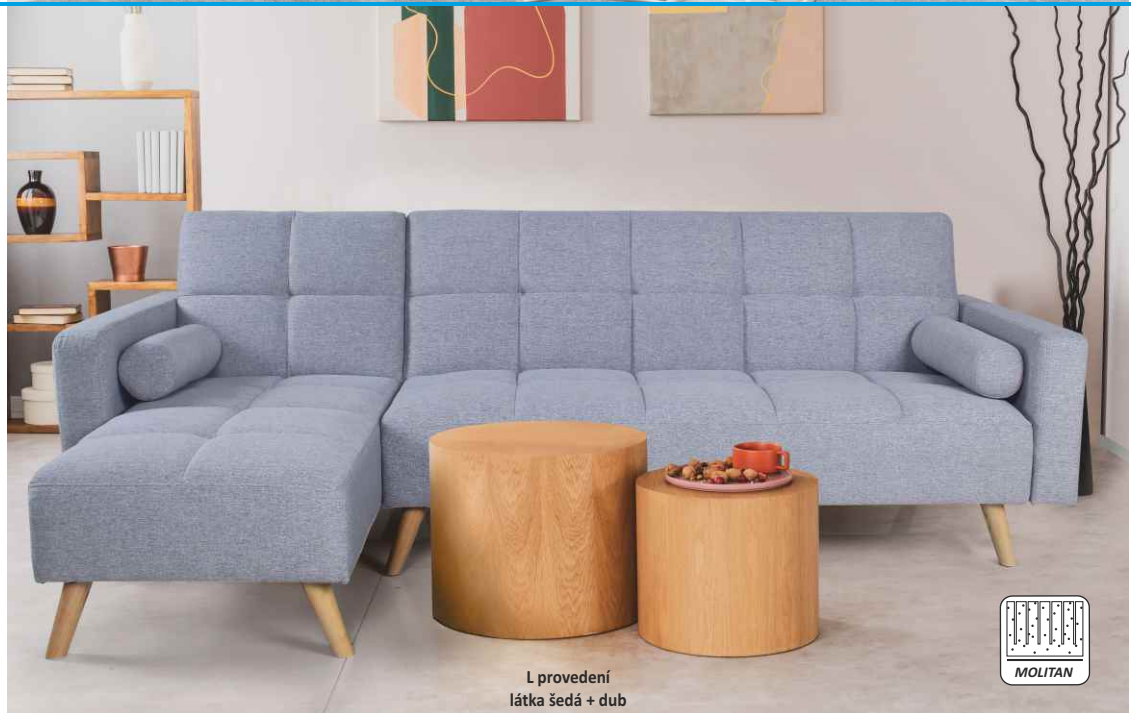

L provedení
látka šedá + dub

látka Kronos 22 šedá/nohy wenge

látka Kronos 19 smaragdová/nohy ořech

látka Jasmin 28 hnědá/nohy wenge

~~21.720,-~~

19.820,-

~~11.270,-~~

10.280,-

cena za křeslo