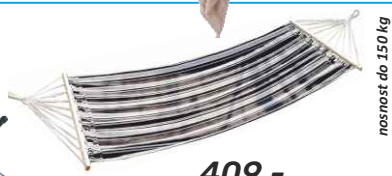

409,-

nové barevné provedení

EVANA NEW

houpačí závěsná síť vyrobená z příjemného textilního materiálu: 50% bavlna + 50% polyester. Je vhodná pro jednu osobu. Barevné provedení: šedá. Rozměry (ŠxV): 80x200 cm.