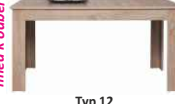

12.990,-

MALEK

obývací stěna, materiál: **DTD laminovaná**, provedení: dub riviera + grafit, rozměry (ŠxHxV): 310x53x196 cm

13.940,-

TOGO NEW

obývací stěna s **LED osvětlením** (bílé podbarvení), **DTD laminovaná**, provedení: kaštan, rozměry (ŠxHxV): 304x48x194 cm

GRAND

elegantní sektorový systém vhodný na zařízení obývacích pokojů, ložnic i pracoven, materiál: **DTD laminovaná**. Hrany jednotlivých komponentů jsou ukončeny vroubkovanou lištou. Barevné provedení: dub sonoma. Manželská postel 160 je dodávána bez matrace a roštu. Komponenty ze sektorového systému se objednávají jednotlivě. Komponenty jsou **skladem - ihned k odběru**, kromě 01,12,14,20,22 - **na objednávku** s dodací lhůtou 6-8 týdnů. Matrace a rošt s rozměrem 160x200 cm je možné dokoupit na základě nabídky ze strany 192 a 193.

1.060,-

4.320,-

1.920,-

6.970,-

5.760,-

3.490,-

10.590,-

11.040,-

6.790,-

5.150,-

4.490,-

5.490,-

3.620,-

1.890,-

890,-

1.650,-

2.090,-

6.340,-

5.130,-

5.150,-

4.190,-