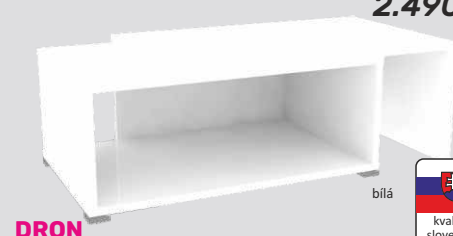

DRON

bílá

kvalitní slovenské výrobky

2.490,-

víceúčelový rozkládací konferenční stůl