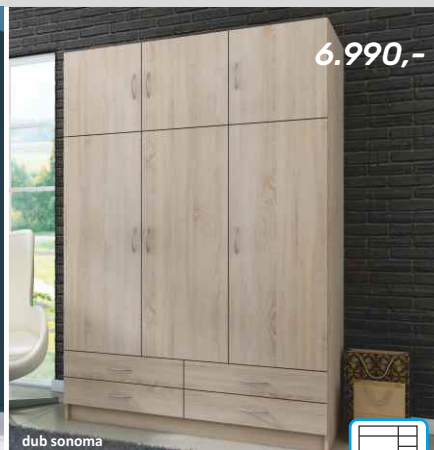

6.990,-

6.880,-

šířka 120 cm

7.990,-

šířka 160 cm

8.880,-

šířka 180 cm