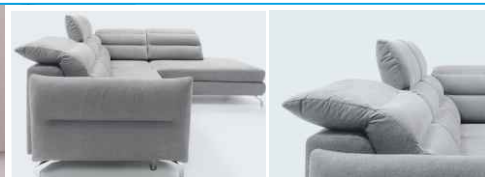

novinka

~~45.140,-~~

40.990,-

(5 polohovacích opěrek hlavy)

P provedení, látka Orinoco 95 šedá

detail polohování opěrek

L provedení
látká Orinoco 69 růžověfialová

Vzorník látky Orinoco: