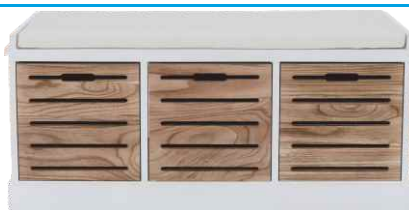

DARKIE 2
komoda s pevným rámem, s funkční zásuvkou a 2 proutěnými košíky. Materiál: dřevo+proutí, barevné provedení: šedohnědá, (ŠxHxV): 40x29x63 cm

DARKIE 3
komoda s pevným rámem, s funkční zásuvkou a 3 proutěnými košíky. materiál: dřevo+proutí, barevné provedení: šedohnědá, (ŠxHxV): 40x29x88 cm

2.680,-