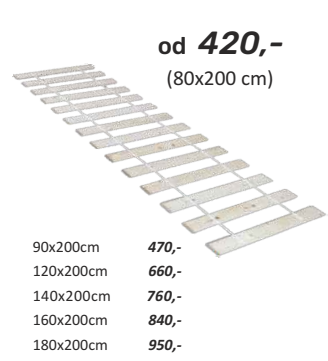

Rošt TWINFLEX K
polohovací rošt, březové dřevo 28 lamel upevněných po dvě v gumových pouzdech na rámu roštu, posíleny pásem pro lepší rozložení váhy těla, na roštu se dá nastavovat tvrdost ve střední části a mechanicky regulovat výška záhlaví, tento rošt doporučujeme kombinovat s matracemi: Texel Alergik a pěnovými matracemi. *