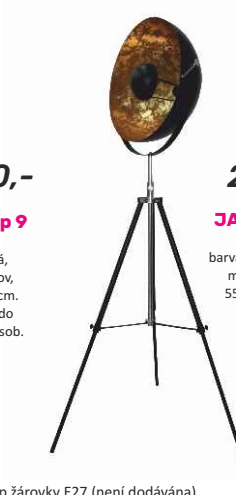

JADE Typ 9
stojací,
barva šedá,
materiál: kov,
30x30x139 cm.
Model jen do
vyprodání zásob.

2.730,-

JADE Typ 6
stojací,
barva: černá / zlatá,
materiál: kov,
55x40x160 cm