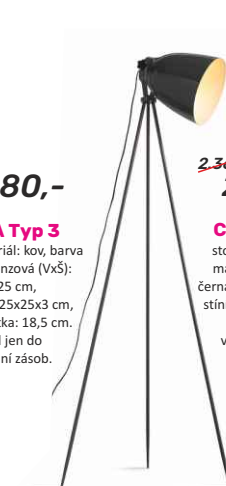

CINDA Typ 5
stojací s trojnožkou,
materiál: kov, barva
černá, (VxŠ): 62x162 cm,
stínítko průměr 26 cm.
Model jen do
vyprodání zásob.

~~2.820,-~~
2.680,-

CINDA Typ 3
stojací, materiál: kov, barva
černá + bronzová (VxŠ):
170x25 cm,
podstavec: 25x25x3 cm,
prům. stínítka: 18,5 cm.
Model jen do
vyprodání zásob.