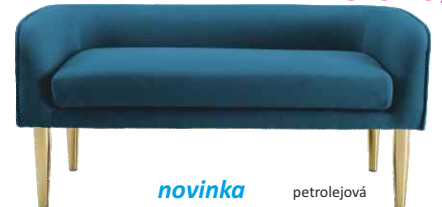

novinka

~~4.030,-~~
3.570,-