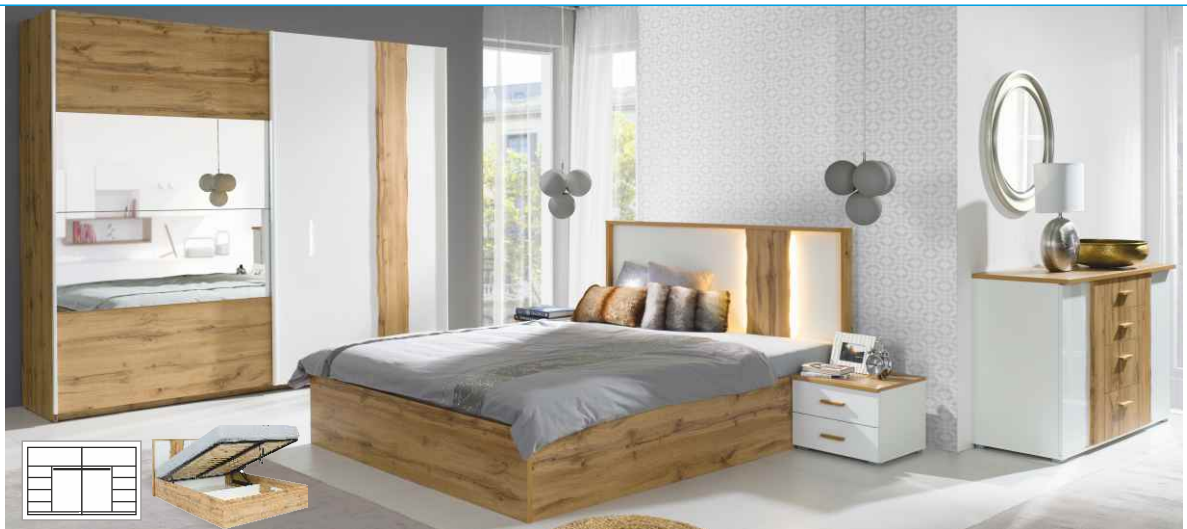

BAFRA

moderní ložnicová sestava, barevné provedení: dub artisan / černá borovice norská, materiál: DTD laminovaná, ABS hrany. Postel 160x200 je dodávána bez matrace a roštu. Možnost dokoupit matraci a rošt s rozměrem 160x200 ze strany 192 a 193. Rozměry skříň 2D (ŠxHxV): 200x65x203 cm, rozměry postel (ŠxHxV): 170x205x100 cm, plocha na spaní (ŠxD): 160x200, rozměry noční stolek (ŠxHxV): 54x40x40 cm, rozměry komoda 4S (ŠxHxV): 100x40x90 cm, rozměry zrcadlo (ŠxHxV): 80x3x70 cm.

31.880,-

cena za komplet
(skříň 2D - 200 + postel 160x200 cm bez
úložného prostoru + 2 noční stolky)

všechny komponenty je možné
zakoupit i jednotlivě.

skříň 2D-200: 20.970,-
skříň 2D-250: 22.740,-
komoda: 8.090,-
postel 160x200 cm: 7.420,-
postel 180x200 cm: 8.090,-
postel s úložným
prostorem
(s roštěm) 160x200 cm: 14.090,-
postel s úložným
prostorem (s roštěm)
180x200 cm: 14.590,-
noční stolek 2ks: 3.490,-

VODENA

moderní ložnicová sestava, provedení: dub Wotan/bílá, materiál: DTD laminovaná, elementy z MDF s efektem dřeva, ABS hrany, masivní dřevěné úchytky. Postele jsou dodávány s LED osvětlením (bílé podbarvení), bez roštu a matrace. Rozměry (ŠxHxV): skříň 2D-200 s posuvnými dveřmi: 200x66,5x218 cm, skříň 2D-250 s posuvnými dveřmi: 250x66,5x218 cm, komoda: 130x45x82 cm, postel 160x200 cm bez úložného prostoru nebo s úložným prostorem: 167x206x102 cm, postel 180x200 cm bez úložného prostoru nebo s úložným prostorem: 187x206x102 cm, noční stolek: 46,4x41x35 cm. K postelím bez úložného prostoru doporučujeme zakoupit rošt Stelar v pevném rámu 160x200 cm nebo 180x200 cm a matraci s rozměrem 160x200 cm nebo 180x200 cm z naší nabídky ze str. 192 a 193.

18.990,-

cena za komplet
(skříň + postel + 2 noční stolky)

všechny komponenty lze zakoupit i jednotlivě

4.420,-

komoda:

skříň 82: 10.820,-
postel 180x200: 5.600,-
noční stolek 02 (2ks): 2.570,-
komoda 26: 4.420,-
závěsná skříňka 10: 2.140,-
police 01: 820,-