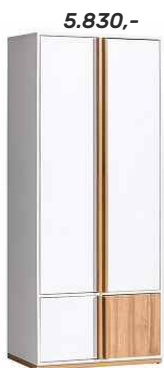

5.990,-

RUPOR NEW

obývací stěna, materiál: **DTD laminovaná**, barevné provedení: bílá/černá, rozměry (ŠxHxV): 225x37/42x175 cm.

4.250,-

ASOLE

obývací stěna, barevné provedení: dub sonoma + bílá, materiál: **DTD fóliovaná**, rozměry (ŠxHxV): 230x40x190 cm.

KNOX

moderní sektorový systém vhodný na zařízení obývacích pokojů nebo studentských pokojů, materiál: **DTD laminovaná, ABS hrany**, úchytky dřevěné, barevné provedení: ořech select/bílá. Všechny komponenty **jsou skladem - ihned k odběru**. Možnost zakoupení LED osvětlení s bílým podbarvením ke vitríně E3 v ceně **740,-Kč**.

Rozměry jsou uváděny v pořadí (ŠxHxV) v cm: