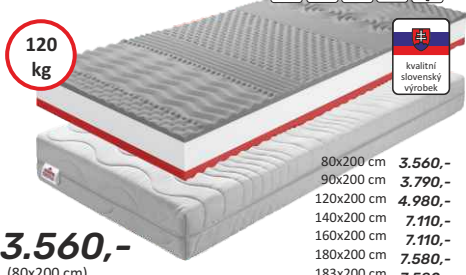

BE TEMPO 30 NEW

120 kg

od 3.560,- (80x200 cm)

80x200 cm 3.560,-
90x200 cm 3.790,-
120x200 cm 4.980,-
140x200 cm 7.110,-
160x200 cm 7.110,-
180x200 cm 7.580,-
183x200 cm 7.580,-