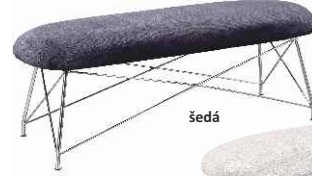

1.670,-
110x35x46 cm

typ 3

1.050,-
60x30x45 cm

typ 1

1.320,-
90x30x45 cm

typ 2

LAVIDA lavice, materiál: bambus lakovaný + látka. Barevné provedení: přírodní + šedá, rozměry jsou uváděny v pořadí (ŠxHxV).

šedá