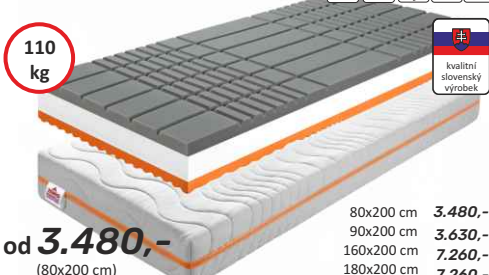

BE KELLEN novinka

110 kg

od 3.480,- (80x200 cm)

80x200 cm 3.480,-
90x200 cm 3.630,-
160x200 cm 7.260,-
180x200 cm 7.260,-