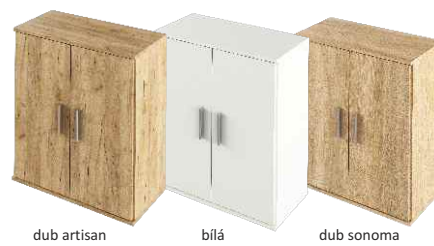

dub artisan

bílá

dub sonoma

(TYP 1) 70,6x35x79,5

1.840,-