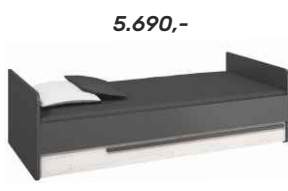

5.690,-

Postel s úložným prostorem
205x94x59 cm, rozmer lůžka 90x200 cm