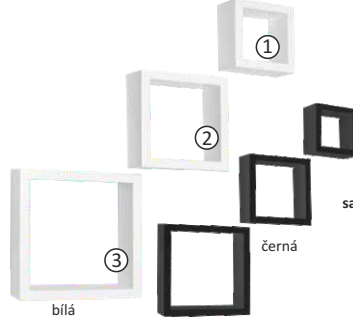

590,-
cena za sadu 3 polic
bílá, černá

TRIX

sada polic 3 ks, materiál: **MDF**, provedení: bílá nebo černá
rozměry: (ŠxHxV):
2- 42,5x10x21,5 cm,
1- 17,5x10x17,5 cm.
Doplňné zásob 08.07.2020.

350,-
cena za sadu 3 polic

KVADRO NEW

sada polic 3 ks, materiál: **MDF**,
provedení bílá nebo černá,
rozměry: (ŠxHxV):
3- 25,4x8,7x25,4 cm,
2- 20,3x8,4x20,3 cm,
1- 15,3x8,4x15,3 cm.

GANA

police, které se stávají součástí stěny díky skrytému nástěnnému kování, materiál: **MDF**, **tloušťka police až 5 cm**, provedení: bílá/lesk, černá/lesk nebo dub trufel. V provedení 120 cm dub Troufám a 30 cm bílá/lesk doplnění zásob 08.07.2020.