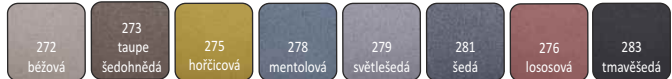

LIBERTO

~~36.090,-~~

32.890,-

novinka

L provedení
látka Tatum 274 hnědá

LANFER

Vzorník látky Tatum:

celočalouněná rohová rozkládací sedací souprava se 2 úložnými prostory a s opěrkami hlavy, kovové nožky, L/P provedení, materiál: látka Tatum 274 hnědá – **skladem - ihned k odběru**, rozměry (ŠxHxV): 326x168/186x92/115 cm, plocha na spaní (ŠxD): 126x258 cm, výška x hloubka sedu: 46x57 cm. **Možnost objednání v 8 barevných provedeních látky Tatum, dodací lhůta 6-8 týdnů.** Výška spodního prostoru od podlahy je 11 cm.

novinka

~~29.370,-~~

26.790,-

P provedení
látka Tatum 273 šedohnědá

Vzorník látky Tatum:

BRIDGET

celočalouněná luxusní rohová rozkládací sedací souprava na dřevěných nožičkách s 2 úložnými prostory, L/P provedení, materiál: látka Tatum 273 taupe šedohnědá – **skladem ihned k odběru**, rozměry (ŠxHxV): 303x195/164x88 cm, plocha na spaní (ŠxD): 124x254 cm, výška x hloubka sedu: 45x54 cm. **Možnost objednání v 8 barevných provedeních látky Tatum, dodací lhůta 6-8 týdnů.** Výška spodního prostoru od podlahy je 11 cm.