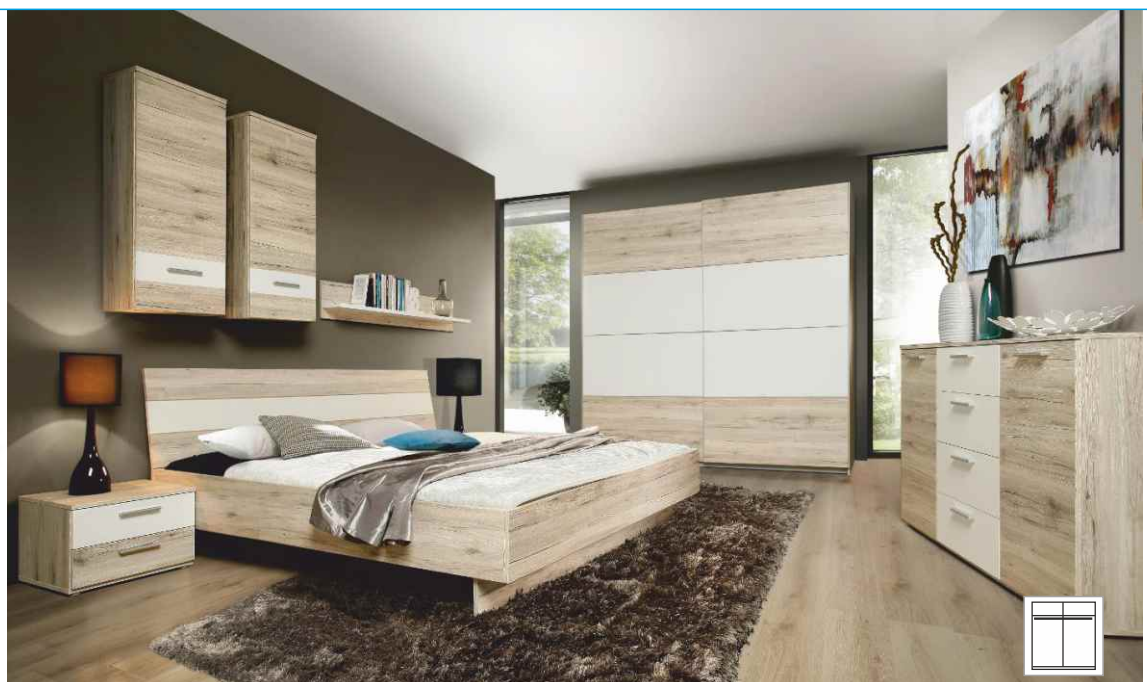

18.990,-

cena za komplet
(skříň + postel + 2 noční stolky)

všechny komponenty lze zakoupit i jednotlivě

4.420,-

komoda:

skříň 82: 10.820,-
postel 180x200: 5.600,-
noční stolek 02 (2ks): 2.570,-
komoda 26: 4.420,-
závěsná skříňka 10: 2.140,-
police 01: 820,-