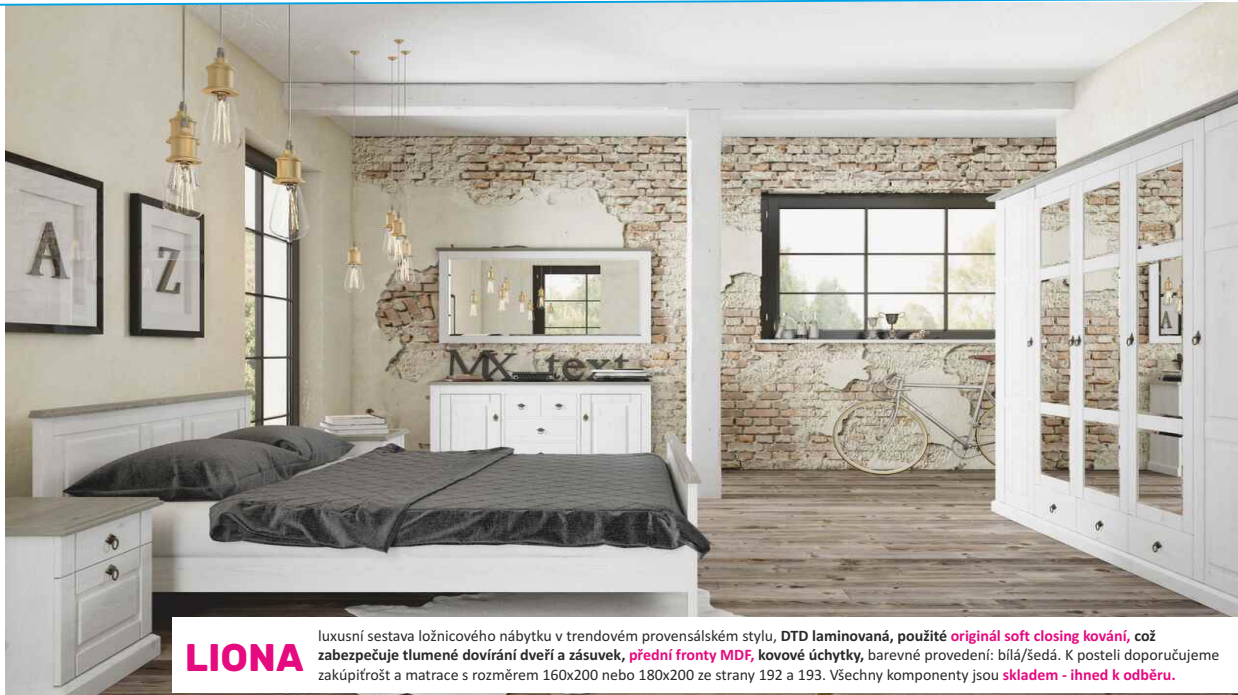

noční stolek, provedení: ekokůže bílá nebo černá, rozměry: (ŠxHxV) 48x42x53 cm.

LIONA

luxusní sestava ložnicového nábytku v trendovém provensálském stylu, DTD laminovaná, použité **originál soft closing kování**, což zabezpečuje tlučené dovírání dveří a zásuvek, **přední fronty MDF**, kovové úchytky, barevné provedení: bílá/šedá. K posteli doporučujeme zakoupit rošt a matraci s rozměrem 160x200 nebo 180x200 ze strany 192 a 193. Všechny komponenty jsou **skladem - ihned k odběru**.