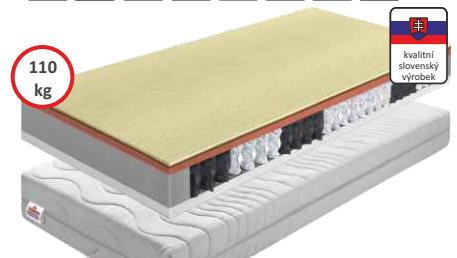

ortopedická matrace, jádro taštičkové (pružinové), 7-zónové, jádro: oboustranně stlačená plst a polyuretanová pěna se zvýšenou pružností, latexovaná kokosová deska, jednostranně použití přírodního ovčino rouna (letní - zimní strana). Potah je vyroben ve verzi Chloe Activ, se zipem, zip umožňuje složení potahu a praní při teplotě do 60 ° C. **Výška matrace: 18cm, matrace dvojit tvrdosti: střední 3 / Středně tvrdý 4, doporučený rošt pevný. Nosnost 110kg.**