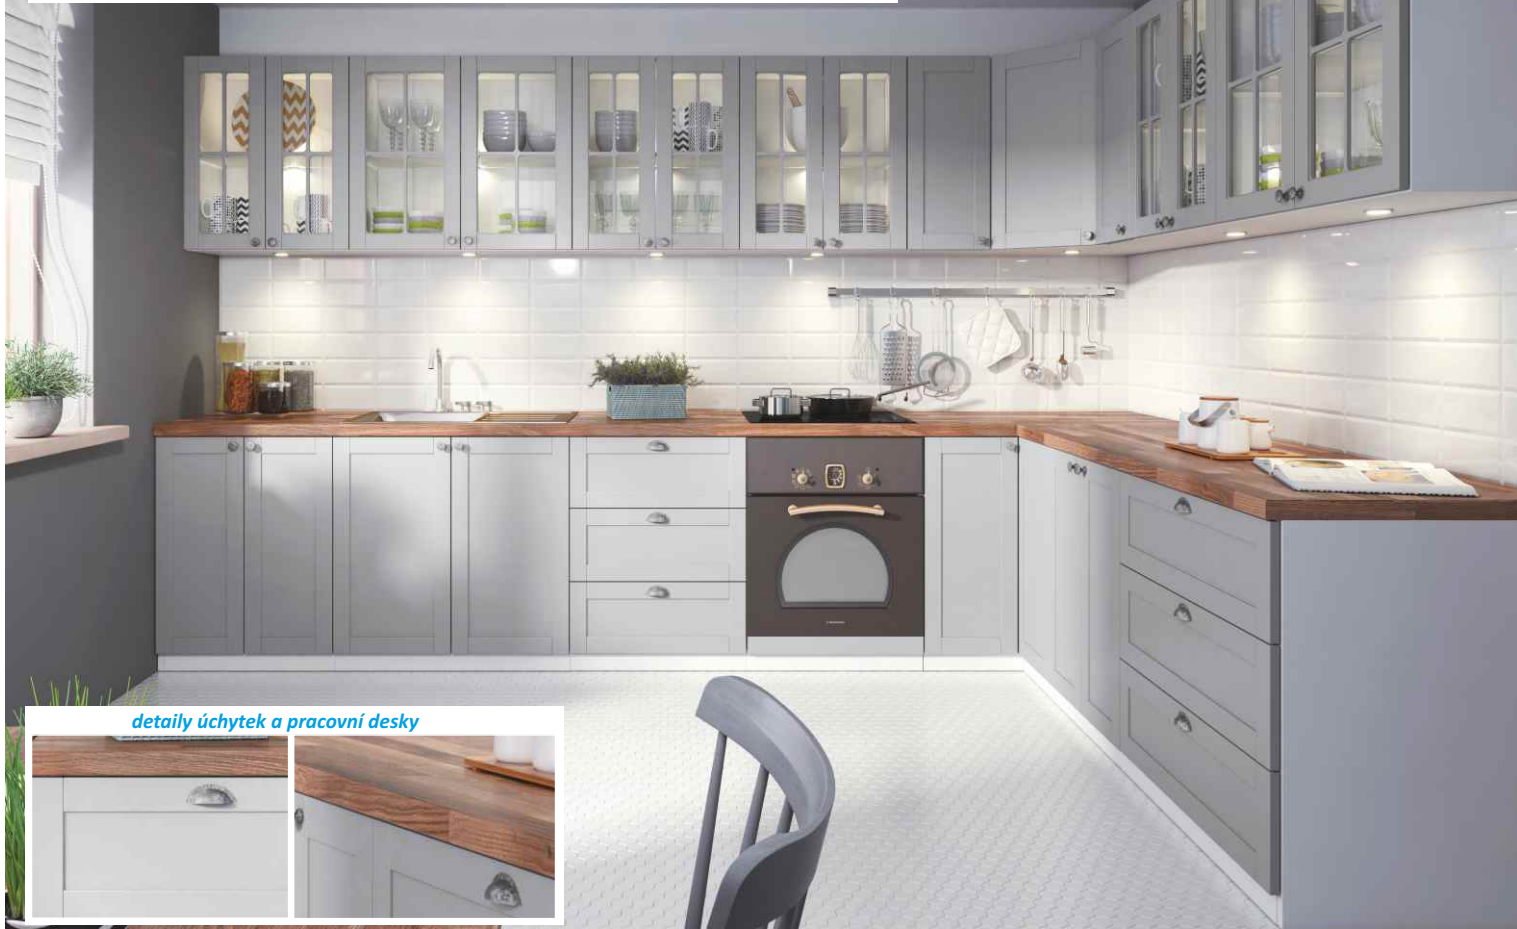

LAYLA

stylová sektorová kuchyňská sestava v provensálském stylu s kovovými ozdobnými úchytkami, materiál: **DTD laminovaná + dvířka MDF**, provedení: korpus bílá/dvířka šedý mat. Cena sektorových skříněk je uváděna bez pracovní desky a spodní lišty. Cena za pracovní desku Porterhouse tmavý je **1.190,- Kč/bm** - tloušťka 38 mm. Možnost dokoupení spodní lišty bílá v rozměru 1 m za cenu **190,- Kč** nebo v rozměru 2 m za cenu **290,- Kč**. Ke každé dolní skřínce je třeba doobednat 2 ks úchytů na sokl - cena **40,- Kč/2 ks**. Možnost dokoupení univerzálního P/L dřezu v ceně **1.980,- Kč**.