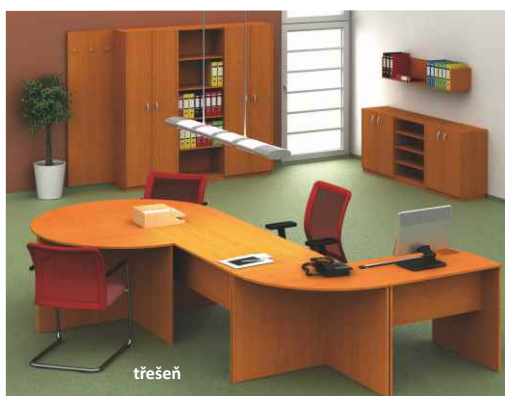

TEMPO ASISTENT NEW - PRACOVNY, KANCELÁŘE

sektorová sestava vhodná na zařízení kanceláří, pracoven, školních učeben nebo zasedacích místností, materiál: **DTD laminovaná, ABS hrany** jsou na plátech stolů AS-020, 021, 022, 023, 024, barevné provedení: buk, dub sonoma nebo třešeň, možnost poskládání si sestavy podle vlastních představ, komponenty se prodávají jednotlivě a **jsou dostupné skladem - ihned k odběru** ve všech uvedených barevných provedeních. Kvalitní slovenský výrobek.

rozměry jsou uváděny v pořadí (ŠxHxV):