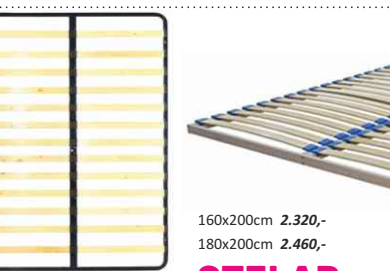

STELAR
ohýbané lamely, březové dřevo osazené v plastových pouzdech na rámu roštu, ideálně se přizpůsobuje tvaru a hmotnosti těla, což poskytuje plný komfort spánku a garantuje zdravý odpočinek, počet lamel 16.