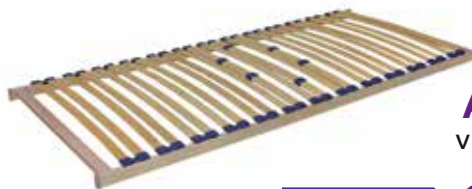

Fénix Klasik

Vhodný pro všechny typy matrací.
Výška cca 5 cm.

26
LAMEL

110 kg

Akční cena za 1 ks

V rozměru 90x200 nebo 80x200 cm.
Ostatní rozměry dle běžného ceníku.

úspora 311 Kč

1.050 Kč ~~1.610 Kč~~

Fénix Relax

Moderní lamelový rošt anatomické konstrukce s polohováním hlavy. Vhodný pro všechny typy matrací, které lze polohovat (latexové, sendvičové).
Výška cca 5 cm.

28
LAMEL

110 kg

HLAVA