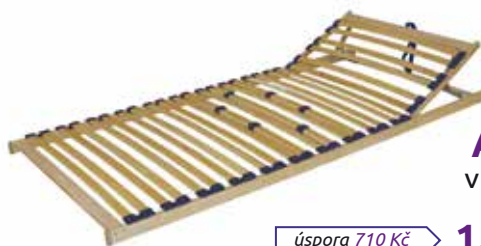

Fénix Klasik

Vhodný pro všechny typy matrací.
Výška cca 5 cm.

26
LAMEL

110 kg

Akční cena za 1 ks

V rozměru 90x200 nebo 80x200 cm.
Ostatní rozměry dle běžného ceníku.

úspora 311 Kč

1.050 Kč ~~1.610 Kč~~

Fénix Relax

Moderní lamelový rošt anatomické konstrukce s polohováním hlavy. Vhodný pro všechny typy matrací, které lze polohovat (latexové, sendvičové).
Výška cca 5 cm.

28
LAMEL

110 kg

HLAVA

Akční cena za 1 ks