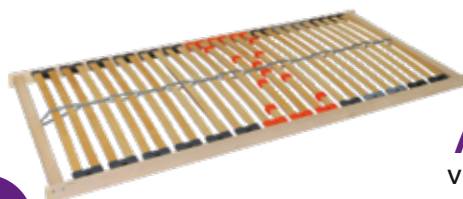

úspora 640 Kč

Akční cena za 1 ks

V rozměru 90x200 nebo 80x200 cm.
Ostatní rozměry dle běžného ceníku.

2.140 Kč ~~2.780 Kč~~