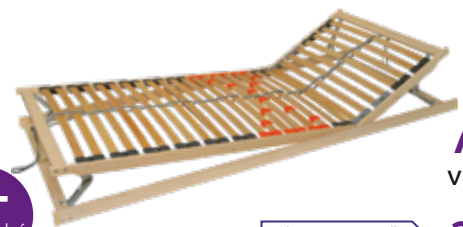

Double Klasik

Vhodný pro všechny typy matrací.
Výška cca 5 cm.

28
LAMEL 130 kg

úspora 490 Kč

Akční cena za 1 ks

V rozměru 90x200 nebo 80x200 cm.
Ostatní rozměry dle běžného ceníku.

1.470 Kč ~~1.960 Kč~~

Double Expert

Masivní lamelový rošt s polohováním hlavy a nohou.
13 poloh v oblasti hlavy a 5 poloh v oblasti nohou.
Vhodný pro všechny typy matrací, které lze polohovat (latexové, sendvičové).
Výška cca 5 cm.

28 LAMEL 130 kg 13+5 POLOH