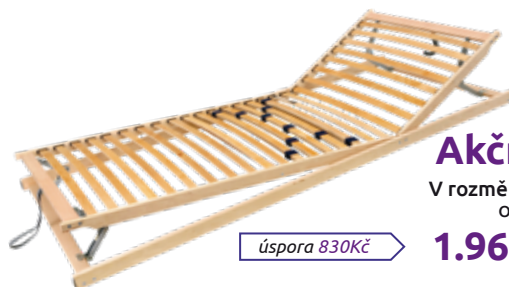

Akční cena za 1 ks

V rozměru 90x200 nebo 80x200 cm.
Ostatní rozměry dle běžného ceníku.

úspora 830 Kč

1.960 Kč ~~2.790 Kč~~