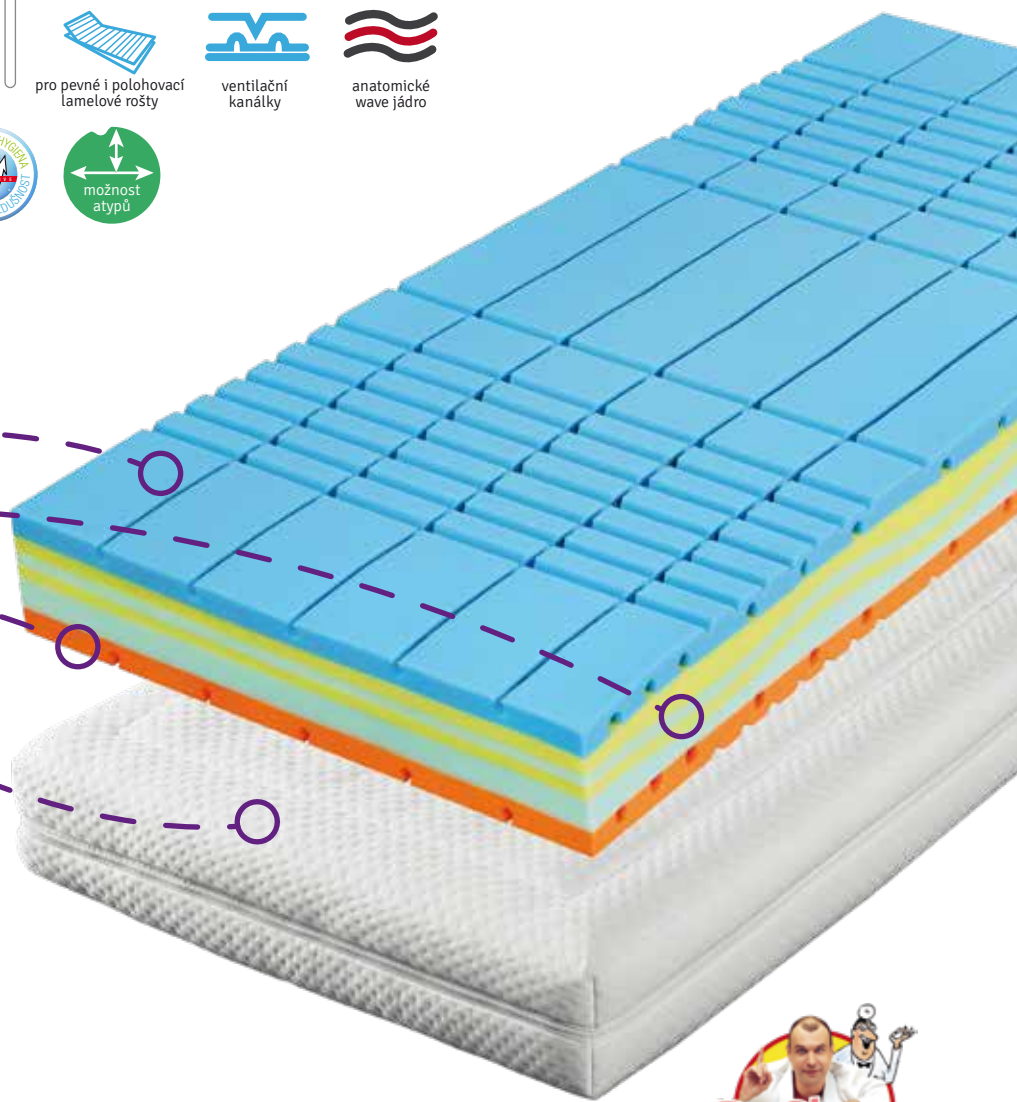

- **80.000x** mechanicky testováno
- **testováno** zdravotně nezávadné materiály
- **eko lepení** nezávadné lepení na vodní bázi

Akční cena za 1+1:
(za 2 ks jednolůžka nebo 1 ks dvojlůžka)

10.590 Kč
~~21.180 Kč~~

AKCE 120 x 200 cm (1 ks): 8.480 Kč
AKCE 200 x 200 cm (1 ks): 13.770 Kč