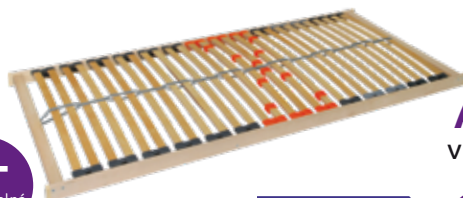

Kvalitní lamelový rošt

podtrhne a dokreslí jedinečnost a kvalitu matrací Tropico. Kvalitní rošt zvýší užité vlastnosti matrace (ortopedičnost, komfort spánku) a prodlouží její životnost.

Lamelové rošty řady Double jsou výrobky masivní a moderní konstrukce. Anatomické uspořádání lamel má příznivý vliv na polohu těla při spánku. Mají 28 lamel šíře 38 mm ve výkyvných gumových pouzdrech. **V oblasti hrudníku je 5 lamel s nastavitelnou tuhostí dle hmotnosti uživatele.** Středový popruh je zdvojený pro vyšší elasticitu a životnost.

Double Klasik

Vhodný pro všechny typy matrací.
Výška cca 5 cm.

28
LAMEL 130 kg

úspora 490 Kč

Akční cena za 1 ks

V rozměru 90x200 nebo 80x200 cm.
Ostatní rozměry dle běžného ceníku.

1.470 Kč ~~1.960 Kč~~

Double Expert

Masivní lamelový rošt s polohováním hlavy a nohou.
13 poloh v oblasti hlavy a 5 poloh v oblasti nohou.
Vhodný pro všechny typy matrací, které lze polohovat (latexové, sendvičové).
Výška cca 5 cm.

28 LAMEL 130 kg 13+5 POLOH