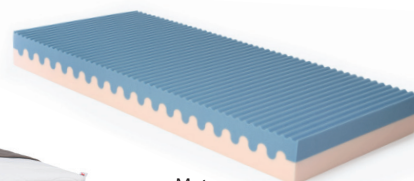

## Conor

Luxusní čalouněné lůžko s volně loženou kvalitní matrací MADONA z HR pěny s nosností do 120 kg nebo s taštičkovou matrací Bona Queen s nosností do 120 kg.

- > Lamelový rošt Relax / Elastik, úložný prostor, masivní bukové nebo chromové nohy o výšce 15 cm.
- > Lůžko v šíři 180 nebo 160 cm za stejnou cenu.
- > Základní čalounění v látce Future 44 a 81\*.
- > Možnost provedení lůžka Boxspring – viz foto.
- > Jiná látka Pohoda (mimo ELITE) + 990 Kč.

📏 208 × 198 × 124 cm

CENA OD  
**12 840 Kč**

Detail čela

Provedení Boxspring

Future 44

Future 81

## Carmen

Moderní čalouněné lůžko s volně loženou kvalitní matrací MADONA z HR pěny s nosností do 120 kg nebo s taštičkovou matrací Bona Queen s nosností do 120 kg.

- > Lamelový rošt Relax / Elastik, velký úložný prostor.
- > Lůžko v šíři 180 nebo 160 cm za stejnou cenu.
- > Základní čalounění v látce Pik\*.
- > Jiná látka Pohoda (mimo ELITE) + 990 Kč.

📏 212 × 192 × 112 cm

Matrace Madona  
> výška 20 cm

CENA OD  
**12 120 Kč**

Provedení Boxspring

Rošt Relax

Koženka Pik 15

Látka Pik 1

CENÍK PRO MODELY CONOR A CARMEN