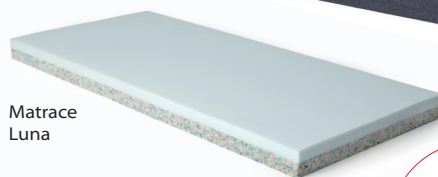

Domov je tam, kde je pohoda...

www.pohoda-nabytek.cz