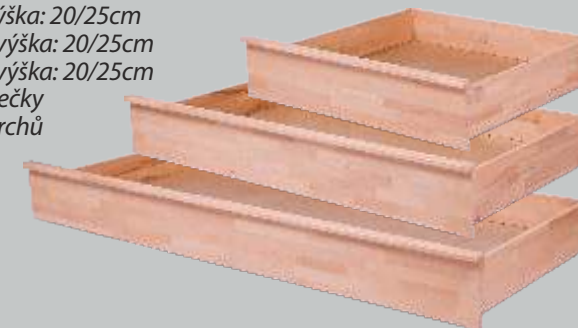

pod lůžka 20	pod lůžka 25
057P/057PB - ÚP 1/2 (půlka) výsuvný smrk/buk cink	1 790,-/2 890,-	1 990,-/2 990,-
057/057B - ÚP 1/2 (pár) výsuvný smrk/buk cink	3 090,-/5 190,-	3 290,-/5 590,-
056/056B - ÚP 3/4 výsuvný smrk/buk cink	2 790,-/4 390,-	2 890,-/4 690,-
055/055B - ÚP 1/1 výsuvný smrk/buk cink	2 990,-/4 690,-	3 090,-/4 890,-

- 057-šířka: 97cm, hloubka: 85,75,65cm, výška: 20/25cm
- 056-šířka: 150cm, hloubka: 85,75,65cm, výška: 20/25cm
- 055-šířka: 197cm, hloubka: 85,75,65cm, výška: 20/25cm
- ÚP jsou osazeny skrytými gumovými kolečky pro tichý a plynulý pohyb na většině povrchů