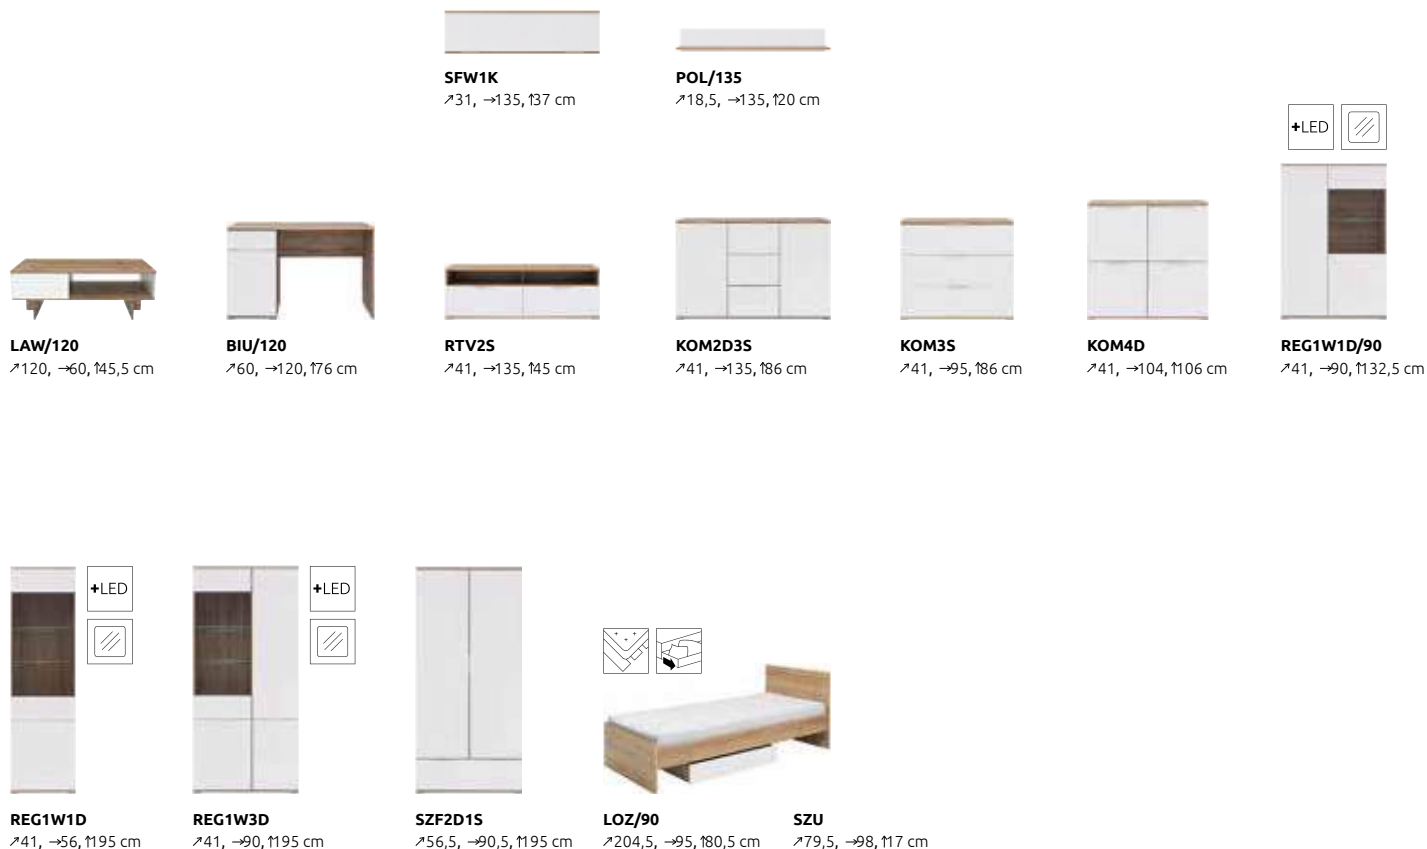

SYSTEM COMPONENTS