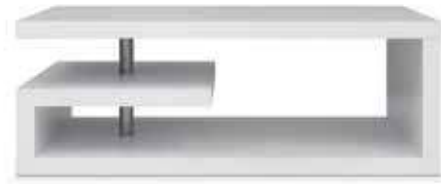

**HEDA** coffee table ↗ 110,5, → 60, ↑ 45,5 cm

**GLIMP** coffee table ↗ 120, → 60, ↑ 45 cm

**HEZE MAX** bench table ↗ 140-220, → 80, ↑ 62,5-80,5 cm

**KWADRAT 87** coffee table ↗ 87, → 87, ↑ 48,5 cm

**PROSTOKĄT** coffee table ↗ 110, → 68, ↑ 48,5 cm