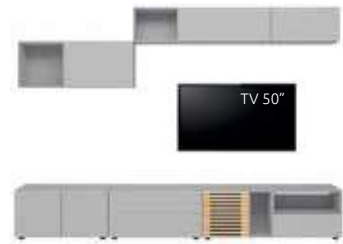

**ASSETS  
AND FUNCTIONS**

**TV CABINET SETS**

MOKO 1  
**TV 120/40**  
↗42, →120, 1200\* cm

MOKO 3  
**TV 180/40**  
↗42, →180, 1200\* cm

MOKO 5  
**TV 240/40**  
↗42, →240, 1200\* cm

MOKO 6  
**TV 280/40**  
↗42, →280, 1200\* cm