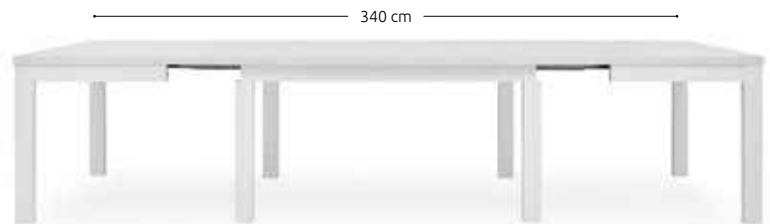

**CANNET** table ↗ 160-200, → 90, ↑ 76,5 cm;  
**CANNET** chair ↗ 52, → 45, ↑ 97 cm

**AMMAN** table ↗150-200, →90, ↑77,5 cm; **ULTRA 2** chair ↗48, →42, ↑85 cm

**BRYK 2** table ↗140-180, →80, ↑76 cm; **ALLA 3** chair ↗44, →54, ↑96,5 cm

**BRYK MINI** table ↗69, →69, ↑76 cm; **ROBI** chair ↗50, →43, ↑92 cm

**STO 110/75** table ↗110-150, →75, ↑77 cm;  
**MARYNARZ POZIOMY 2** chair ↗44, →53, ↑95 cm

**STO/138** table ↗137,5, →80, ↑78 cm; **BELIA** chair ↗53, →44, ↑97 cm

**TOP II** chair ↗42, →50, ↑96 cm; **BELIA** chair ↗44, →53, ↑97 cm

**TWIGGY** table ↗140-180, →80, ↑76,5 cm; **PATYCZAK MODERN** chair ↗47, →44, ↑82 cm

**OCEAN MAX 140** table ↗140-340, →90, ↑78 cm

**STO 110/100** table ↗110-165, →100, ↑77 cm; **VKRM 2** chair ↗47, →53, ↑98 cm