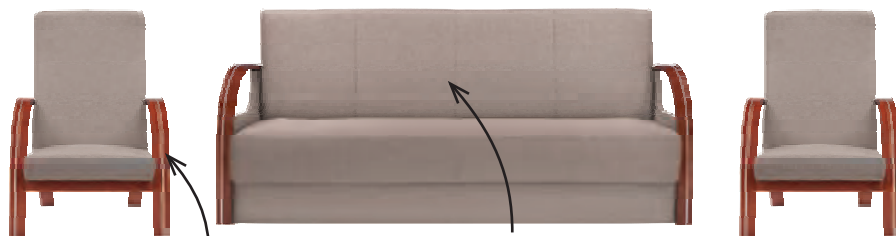

v./š./hl.: 87 x 238 x 162 cm
výška sedu: 44 cm
spací plocha: 135 x 201 cm
typ: 2F.URCBK

barva:

- Spirit 13 blue
- Soro 93 grey

14 999 Kč

voděodolný potah

lehce čistitelný potah

potah odolný zvířecí srsti

Úzké, ozdobné područe Vysoký opěr zad