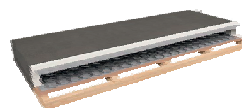

JLOZ 90
a/b/c: 93/202,5/45-65 cm
Cena bez roštu a matrace.
Postel s úložným prostorem,
nutno dokoupit matraci Tiago.

TIAGO STANDARD
Pružinová matrace vč. roštu
určená do postele Indiana,
barva šedá nebo sv. hnědá.

3 687 Kč

~~5 679 Kč~~