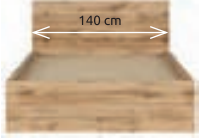

spací plocha: 140 × 200 cm