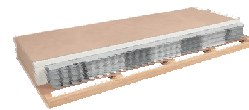

3 120 Kč

~~4 799 Kč~~

TIAGO STANDARD
Pružinová matrace vč. roštu
určená do postele Malcolm,
barva šedá nebo sv. hnědá.

3 687 Kč

~~5 679 Kč~~

TIAGO LUX
Taštičková matrace vč. roštu
určená do postele Malcolm,
barva šedá nebo sv. hnědá.