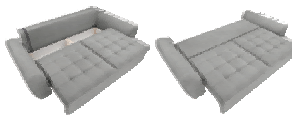

**BLACK
RED
WHITE**

TOP model

Vysoký sed

Velká ložná plocha

Vhodná na každodenní spaní

Rozklad na automatu

JUNO IV LUX 3DL

v./š./hl.: 89 x 208 x 106 cm

výška sedu: 46 cm

spací plocha: 157 x 208 cm

typ: LUX 3DL

barva:

- Dot 95 grey / Madryt 980 blue
- Soro 90 grey / Soro 83 silver

11 999 Kč

TOP model

Oblíbený model

Velká spací plocha

Dřevěné nožky

BRUNON III LUX 3DL

v./š./hl.: 92 x 207 x 102 cm

výška sedu: 41 cm

spací plocha: 150 x 197 cm

typ: LUX 3DL

barva:

- Artemis 5 brown
- Artemis 2 beige

10 999 Kč

Nová barva

Ozdobné polštářky v ceně

Vhodná na každodenní spaní

Kvalitní dřevěné nožky

ARBELA LUX 3DL

v./š./hl.: 92 x 198 x 102 cm

výška sedu: 45 cm

spací plocha: 153 x 198 cm

typ: LUX 3DL

barva:

- Print piwonia L 827 purple / Milton new 09 purple, TX061 - **novinka**
- Windmill 1281 pink ecru / gusto 09 beige, TX061

11 999 Kč

Stylové polštářky v ceně

Masivní područe

Zvýšený sed

Velká spací plocha

Nová barva

GASPAR IV MEGA LUX 3DL

v./š./hl.: 89 x 255 x 126 cm

výška sedu: 47 cm

spací plocha: 163 x 196 cm

typ: LUX 3DL

barva:

- Print jungle 0302.004.30 multikolor / Kronos 11 yellow / Monoli 79 navy - **novinka**
- Soro 61 pink, Soro 90 grey, Soro 83 silver / Soro 90 grey

17 999 Kč

Taburet ke křeslu Casey

Nové barvy

LAFU H

š./hl.: 60 x 60 cm

výška sedu: 40 cm

1. barva:
2. Rain 12 yellow
   - Rain 22 blue
   - Rain 29 grey
   - Rain 16 green
   - Solar 99 black

1 999 Kč