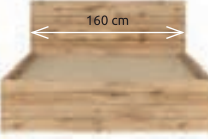

■ dub wotan ■ dub sonoma ■ bílá lesk
d./š./v.: 204,5/99-129-149-169/40,5-95 cm

spací plocha: 90 × 200 cm

spací plocha: 120 × 200 cm

spací plocha: 140 × 200 cm

spací plocha: 160 × 200 cm

2. Zvolte si typ postele: