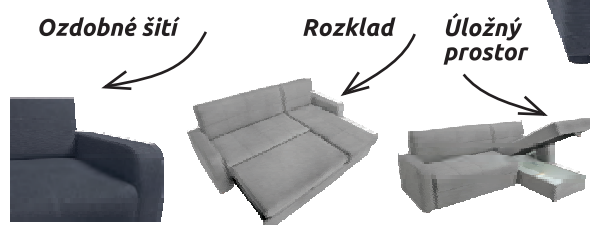

voděodolný potah

lehce čistitelný potah

potah odolný zvířecí srsti