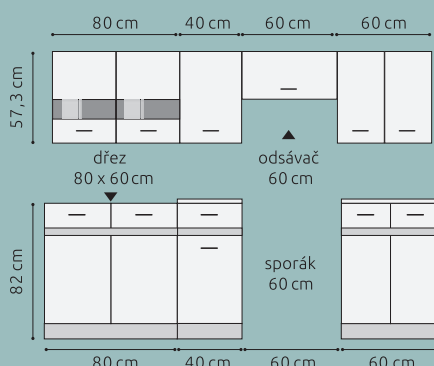

skleněná police s LED osvětlením do skříňky G2W/80/57

podvěsná police

podvěsná police

podvěsná police

Celoplošný dřez 80 x 60

999 Kč

~~-1 765 Kč-~~

853 Kč

~~-1 313 Kč-~~

150 Kč

~~-231 Kč-~~

195 Kč

~~-300 Kč-~~

218 Kč

~~-336 Kč-~~

komplet 240

5 999 Kč

~~-10 353 Kč-~~

Komplet 240 se skládá ze 7 skřínek, které je možné libovolně rozmístit. Dodáván včetně 2 ks prac. desek.

- všechny dolní skříňky jsou včetně pracovní desky
- kromě skříňky dřezové DK2D/80/82
- všechna dvířka jsou včetně úchytů
- úchyty v barvě satina s roztečí 96 mm

- výška skřínek horních 57,3 cm
- výška skřínek dolních 82 cm + pracovní deska 32 mm
- hloubka skřínek dolních: 45 cm
- hloubka skřínek horních: 28,5 cm

Odlíšná cena v barvě bílá/bílý lesk.