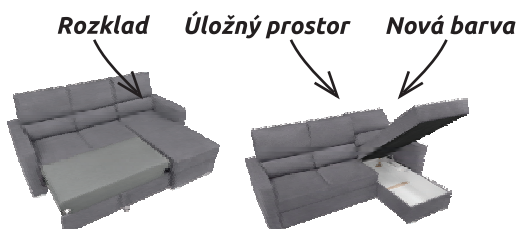

spací plocha: 123 x 196 cm

typ: 2F.URCBK / URCBK.2F

barva:

■ Solar 99 black

■ Solar 96 grey - *novinka*

17 999 Kč

Chromové
nohy

TOP model