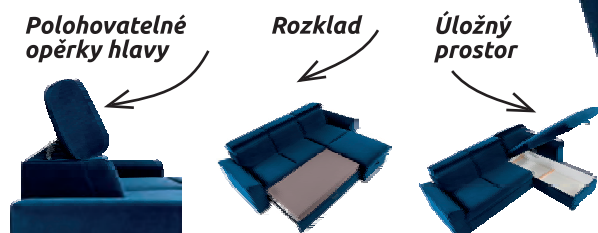

novinka

EVIA

v./š./hl.: 85-98 x 243 x 125 cm
výška sedu: 45 cm
spací plocha: 131 x 197 cm
typ: 2F.URCBK

barva:

- Solo 263 blue
- Soro 90 grey / Madryt 990 grey

17 999 Kč

TOP model

KIRSTEN IV