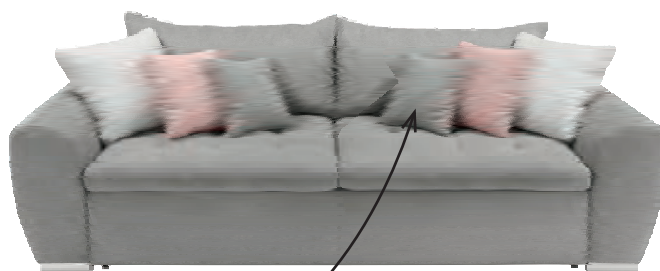

Stylové polštářky v ceně

Masivní područe

Zvýšený sed

Velká spací plocha

Nová barva

GASPAR IV MEGA LUX 3DL

v./š./hl.: 89 x 255 x 126 cm

výška sedu: 47 cm

spací plocha: 163 x 196 cm

typ: LUX 3DL

barva:

- Print jungle 0302.004.30 multikolor / Kronos 11 yellow / Monoli 79 navy - **novinka**
- Soro 61 pink, Soro 90 grey, Soro 83 silver / Soro 90 grey

17 999 Kč