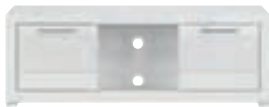

RTV2D
a/b/c: 151/48/53 cm

4 590 Kč

-7 062 Kč-