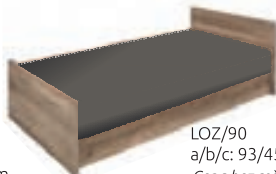

~~6 869 Kč~~

BIU1D1S
a/b/c: 120/77,5/65cm

3 120 Kč

~~4 799 Kč~~

LOZ/80/160
a/b/c: 202,5/60,5/79-154 cm
V ceně matrace i polštáře
možnost 2 barevných variant.

13 177 Kč

~~20 279 Kč~~

LOZ/90
a/b/c: 93/45-65/205,5 cm
Cena bez roštu a matrace.
Postel s úložným prostorem,
nutno dokoupit matraci Tiago.