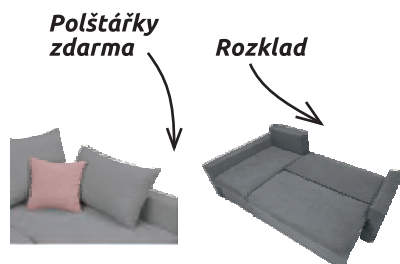

PŘEMEK IV

v./š./hl.: 89 x 240 x 138 cm
výška sedu: 45 cm
spací plocha: 121 x 208 cm
typ: LUX 3DL.RECBKMU

barva:

- Amore 20 light blue / Soro 93 grey
- Soro 61 pink / Soro 90 grey

12 999 Kč

Ideální do malých prostor