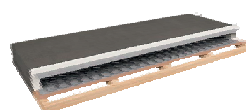

TIAGO STANDARD
Pružinová matrace vč. roštu
určená do postele Malcolm,
barva šedá nebo sv. hnědá.

3 687 Kč

~~5 679 Kč~~