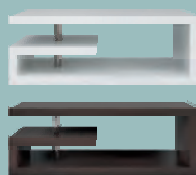

3 861 Kč

~~-5 939 Kč-~~

Glimp
Barva: dub sonoma, dub wenge, bílá, dub stirling, dub wotan
v./š./h.: 45x120x60 cm