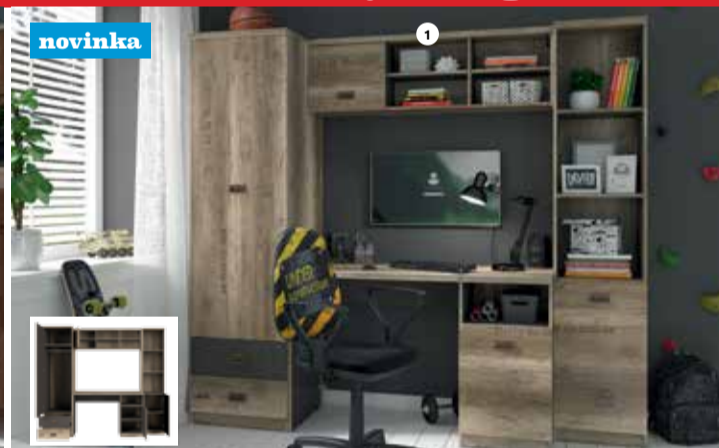

Melton sektorový nábytek
barva: dub monument / šedý wolfram / dub monument s potiskem

1. Obývací stěna **Melton**
~~12099,-~~
7864,-

1. **Melton** hl./š./v.: 33,5–54/210/188,5 cm 42099,- 7864,-
2. **KOM4S** hl./š./v.: 39,5/90/99,5 cm 4973,- 3232,-
3. **BIU1D** d./š./v.: 120/50/76 cm 3474,- 2063,-

hit