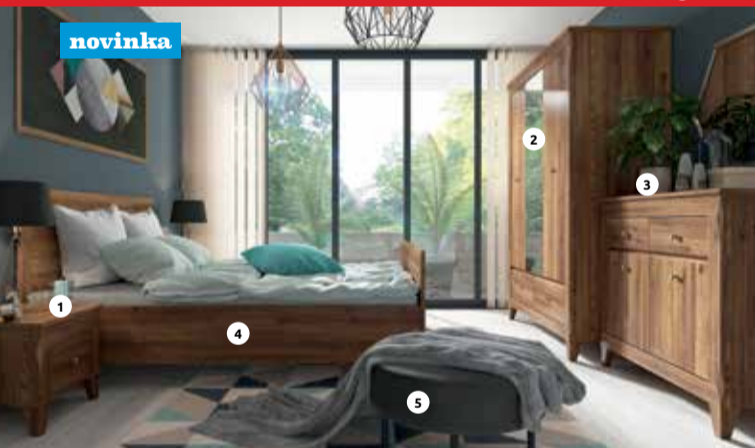

Křeslo **Casey**

**5999,-**

**Vyberte si u nás útulný a originální interiér**

**novinka**

**Bergen** sektorový nábytek  
barva: modřín sibiř zlatý

4. Postel **LOZ/160**  
~~7359,-~~  
**4781,-**

1. KOM1S hl./š./v.: 47/50/45 cm 3429,- 2229,-
2. SZF2D1M2S hl./š./v.: 63/144/202 cm 44729,- 9569,-
3. KOM2D2S hl./š./v.: 47/110/98 cm 7979,- 5181,-
4. **LOZ/140** d./š./v.: 204,5/145,5/78,5–102,5 cm 6749,- 4382,-  
**LOZ/160** d./š./v.: 204,5/165,5/78,5–102,5 cm 7359,- 4781,-  
**LOZ/180** d./š./v.: 204,5/185,5/70,5–102,5 cm 9049,- 5879,-  
(cena bez roštu a matrace – možné dokoupit)
5. **Lafu H** š./v./hl.: 60/40/60 cm 1999,- (v. sedu: 40 cm, barva: riviera 95 grey (foto) + na objednávku)