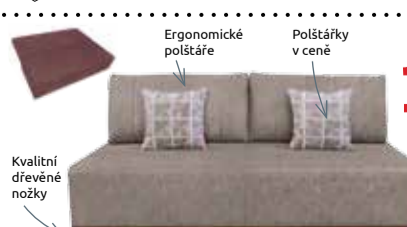

ZeLe sektorový nábytek
barva: dub wotan / bílá lesk

- KOM35** hl./š./v.: 41/95/86 cm 3939,- 2556,-
- SZF2D15** hl./š./v.: 56,5/90,5/195 cm 5699,- 3701,-
- SFW1K** hl./š./v.: 31/135/37 cm 2149,- 1393,-
- BIU/120** d./š./v.: 120/60/76 cm 3419,- 2218,-
- LOZ/90** d./š./v.: 204,5/95/80,5 cm 2279,- 1478,-
(bez matrace a roštu – možné dokoupit)
- SZU** d./š./v.: 98/79,5/17 cm 1269,- 823,-

1. Komoda **KOM35**
~~3939,-~~
2556,-

Vyberte si u nás

Indiana sektorový nábytek
barva: dub sutter (foto), borovice canyon

- JPOL 120** hl./š./v.: 27/120/38,5 cm 3479,- 2257,-
- JRTV 15** hl./š./v.: 52/80/47,5 cm 5209,- 3384,-
- JBIU 2D25** d./š./v.: 140/65/78 cm 13909,- 9037,-
- JREG2D0** hl./š./v.: 40/80/195,5 cm 8699,- 5654,-
- JKOM 15** hl./š./v.: 40/50/40,5 cm 3479,- 2257,-
- JLOZ 90** d./š./v.: 205,5/93/45-65 cm 6949,- 4513,-
(bez matrace a roštu – možné dokoupit)
- JKOM 45/50** hl./š./v.: 40/50/87 cm 6679,- 3950,-

5. Skříňka **JKOM 15**
~~3479,-~~
2257,-

Pohovka Viola
7999,-
š./v./hl.: 192/89/89 cm
spací plocha: 110 x 184 cm
v. sedu: 43 cm
barva: HC 60 red (foto) + ■ ■ ■ ■
typ: 3K

Pohovka Daka
9999,-
š./v./hl.: 224/99/95 cm
spací plocha: 128 x 199 cm
v. sedu: 43 cm
barva: pegasus 59 pink (foto) + ■ ■ ■ ■
typ: 3K

Pohovka Arbela
11899,-
š./v./hl.: 198/92/102 cm
spací plocha: 153 x 198 cm
v. sedu: 45 cm
barva: windmill 1281 pink ecru /
gusto 69 pink (foto) + ■ ■ ■ ■
typ: LUX 3DL

Malcolm sektorový nábytek
barva: dub canyon monument / šedý wolfram
(čela v barvě dub canyon monument s 3D potiskem)