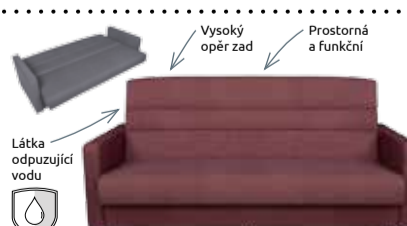

ZeLe sektorový nábytek
barva: dub wotan / bílá lesk

- KOM35** hl./š./v.: 41/95/86 cm 3939,- 2556,-
- SZF2D15** hl./š./v.: 56,5/90,5/195 cm 5699,- 3701,-
- SFW1K** hl./š./v.: 31/135/37 cm 2149,- 1393,-
- BIU/120** d./š./v.: 120/60/76 cm 3419,- 2218,-
- LOZ/90** d./š./v.: 204,5/95/80,5 cm 2279,- 1478,-
(bez matrace a roštu – možné dokoupit)
- SZU** d./š./v.: 98/79,5/17 cm 1269,- 823,-

1. Komoda **KOM35**
~~3939,-~~
2556,-

Vyberte si u nás

Indiana sektorový nábytek
barva: dub sutter (foto), borovice canyon

- JPOL 120** hl./š./v.: 27/120/38,5 cm 3479,- 2257,-
- JRTV 15** hl./š./v.: 52/80/47,5 cm 5209,- 3384,-
- JBIU 2D25** d./š./v.: 140/65/78 cm 13909,- 9037,-
- JREG2D0** hl./š./v.: 40/80/195,5 cm 8699,- 5654,-
- JKOM 15** hl./š./v.: 40/50/40,5 cm 3479,- 2257,-
- JLOZ 90** d./š./v.: 205,5/93/45-65 cm 6949,- 4513,-
(bez matrace a roštu – možné dokoupit)
- JKOM 45/50** hl./š./v.: 40/50/87 cm 6679,- 3950,-

5. Skříňka **JKOM 15**
~~3479,-~~
2257,-

Pohovka Viola
7999,-
š./v./hl.: 192/89/89 cm
spací plocha: 110 x 184 cm
v. sedu: 43 cm
barva: HC 60 red (foto) + ■ ■ ■ ■
typ: 3K

Pohovka Daka
9999,-
š./v./hl.: 224/99/95 cm
spací plocha: 128 x 199 cm
v. sedu: 43 cm
barva: pegasus 59 pink (foto) + ■ ■ ■ ■
typ: 3K

Pohovka Arbela
11899,-
š./v./hl.: 198/92/102 cm
spací plocha: 153 x 198 cm
v. sedu: 45 cm
barva: windmill 1281 pink ecru /
gusto 69 pink (foto) + ■ ■ ■ ■
typ: LUX 3DL

Malcolm sektorový nábytek
barva: dub canyon monument / šedý wolfram
(čela v barvě dub canyon monument s 3D potiskem)