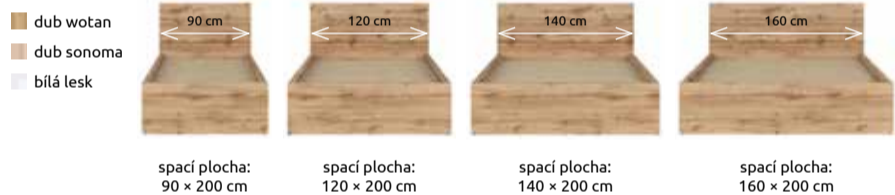

- KOM25/4/5** hl./š./v.: 41/50/43 cm 3149,- 2044,-
- KOM45/8/11** hl./š./v.: 41/105/84 cm 8229,- 5346,-

Tetrix postele
barva: bílá lesk (foto), dub wotan, dub sonoma

- LOZ/160/A** d./š./v.: 204,5/169/40,5-95 cm 6876,- 4469,-
(spací plocha 160 x 200 cm, bez roštu, bez úložného prostoru a bez matrace – možné dokoupit; v nabídce také s úložným prostorem LOZ/160/B 8690,- (včetně roštu a bez matrace))

4. Taburet **Lafu H**
š./v./hl.: 60/40/60 cm 1999,-
(barva: riviera 41 yellow (foto) +
■ ■ ■ ■)

3. Postel **Tetrix LOZ/160/A**
~~6876,-~~
4469,-

novinka

- Tetrix LOZ/90/B**
d./š./v.: 204,5/99/40,5-95 cm 9287,- 6036,-
(barva: dub wotan, spací plocha 90 x 200 cm, včetně zdvihacího roštu s kovovým rámem, s úložným prostorem a bez matrace – možné dokoupit)
- ZeLe KOM15** hl./š./v.: 41/50/38,5 cm 2669,- 1345,-
(barva: dub wotan / bílá lesk)

1. Postel **Tetrix LOZ/90/B**
~~9287,-~~
6036,-

Tetrix – navrhnete si svou postel ve třech krocích

Jednoduchý design a různé barvy lze snadno kombinovat s ostatními systémy BRW

1. Vyberte si barvu a velikost: d./š./v.: 204,5/99-129-149-169/40,5-95 cm

2. Zvolte si typ postele:

3. Vyberte si barvu čela (pouze k posteli 140 a 160):

Je čas zařídit dětský pokoj

Ronse sektorový nábytek
barva: dub san remo světlý / šedý wolfram

- REG25** hl./š./v.: 40,5/56/197 cm 4479,- 2908,-
- BIU/120** d./š./v.: 120/63/75,5 cm 3539,- 2295,-
- SFW/120** hl./š./v.: 30,5/120/35 cm 1419,- 923,-
- SZF2D15** hl./š./v.: 57,5/97,5/197 cm 6649,- 4297,-
- LOZ/90** d./š./v.: 204,5/95/74 cm 2389,- 1551,-
(bez matrace a roštu – možné dokoupit)
- SZU** d./š./v.: 79,5/98/17 cm 1849,- 1198,-
- KOM35** hl./š./v.: 40,5/97,5/90 cm 4409,- 2667,-
- Cantona GTS** hl./š./v.: 40/44/83,5-93 cm 2612,- (barva: šedá (foto), bílá)