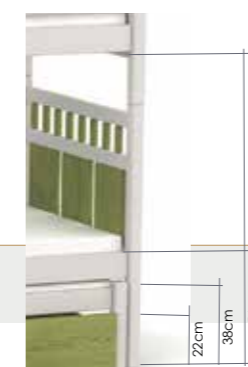

rozměry pro postel
MV232
a MV233

Provedení
STANDARD

S - P
smrk
přírodní

Provedení
příplatek 20%

S - B
smrk
provedení
bilá

S - BRU
smrk
provedení
bilá/růžová

S - BZ
smrk
provedení
bilá/zelená

* uvedené ceny jsou bez příplatku