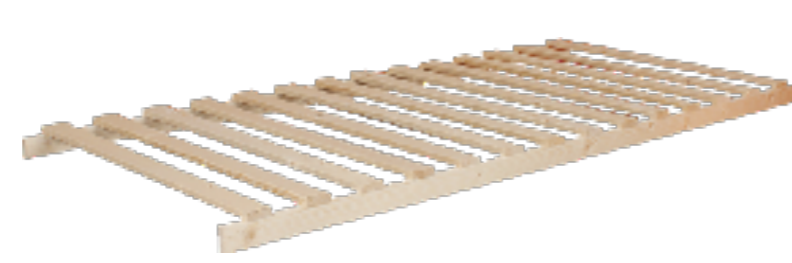

5208

449 Kč / 16,50 €

do postele o rozměru 80×200 cm

5209

449 Kč / 16,50 €

do postele o rozměru 90×200 cm

laťkový rošt  
počet / šířka lamel: 14 ks / 6 cm  
výška roštu: cca 2 cm  
laťe jsou spojeny textilní páskou  
maximální zátěž: do 120 kg  
matrace: pružinové, taštičkové