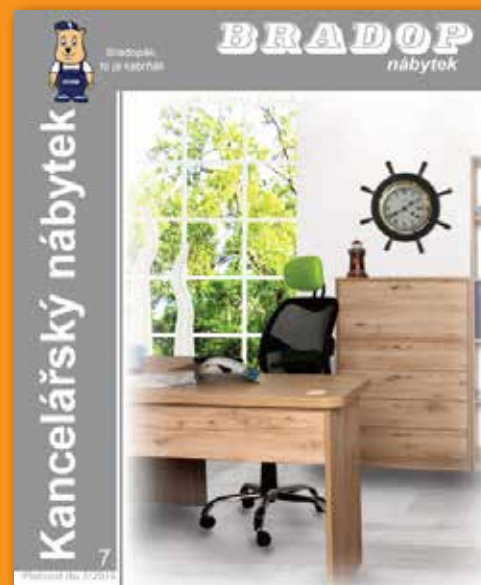

BRADOP nábytek

BRADOP nábytek, s.r.o.
Žihla 995
739 91 Jablunkov
Czech Republic

t: +420 558 359 888
f: +420 558 357 853
e: info@bradop.cz
g: Loc: 49°33'53.93"N, 18°46'34.34"E