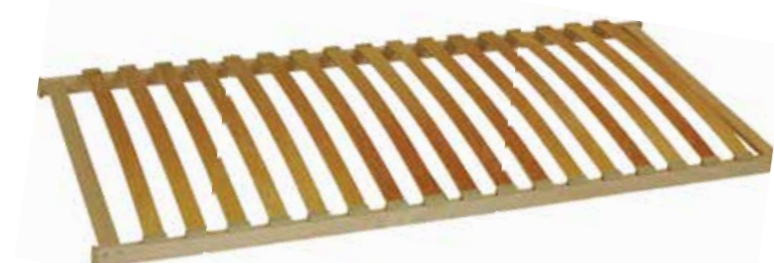

MATRACE

M-P

661 Kč / 24,50 €

š.30, d.50

M-PC

491 Kč / 18 €

š.36, d.35

5211-01