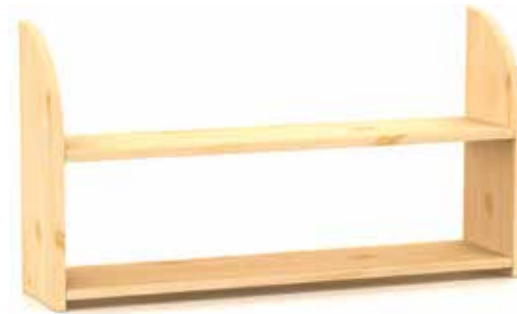

MV082
v.47, š.60, h.20 560 Kč / 20,50 €