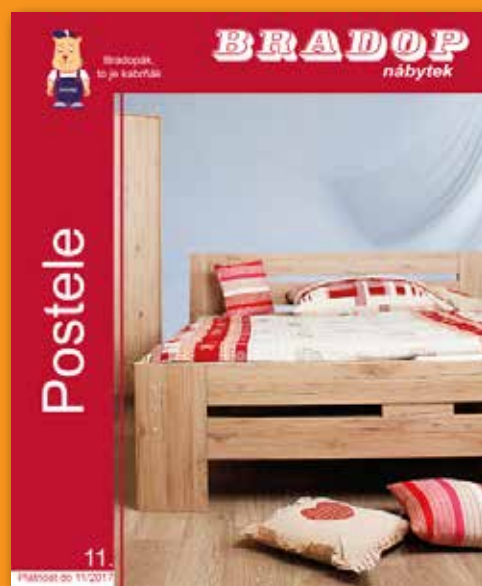

BRADOP nábytek

BRADOP nábytek, s.r.o.
Žihla 995
739 91 Jablunkov
Czech Republic

t: +420 558 359 888
f: +420 558 357 853
e: info@bradop.cz
g: Loc: 49°33'53.93"N, 18°46'34.34"E