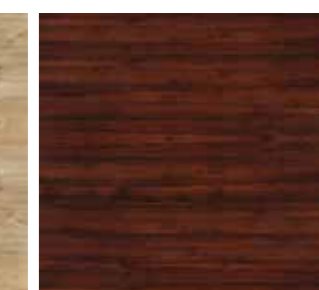

S - OT
smrk
ořech tmavý

(moření nitroglycerin)

Provedení příplatek 20%