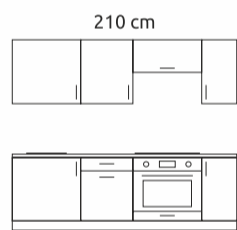

Módní trendy v kuchyních

Kuchyň **Fiore**
barva: bílá supermat

* Cena vzorové kuchyně délky 210 cm je orientační, včetně DPH 21%. Cena nezahrnuje pracovní desku, úchyty a spotřebiče.

levněji o 30%
Kuchyň **Fiore**
21970,-
15379,-*

Ekonomické kuchyně **Family Line**

1. U kuchyní **Family Line** získáte:
2. Sestavení na míru dle Vašeho přání
   - Kvalitní kování Samet
   - Kovové zásuvky s tlumením
   - Spodní skříňky na regulovatelných nožkách
   - Grafické 3D návrhy
   - K dispozici inspirativní katalog kuchyní
   - Dodáváme i spotřebiče, dřezy a doplňky