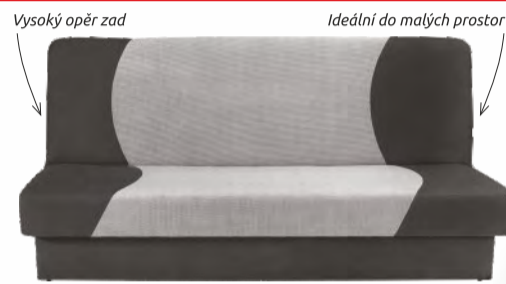

novinka
28999,-
17999,-

PASIR LUX 3DLURCBK rohovka, barva: Solo 266 grey, (v/š/hl): 90x268x160 cm, rozměr spaní: 140x220 cm, v. sedu: 43 cm

novinka
33999,-
21099,-

ARBON LUX 3DLURC rohovka, barva: Fancy Karo4_36 Green / Fancy 36 Green, (v/š/hl): 86x231x144 cm, rozměr spaní: 142x201 cm, v. sedu: 43 cm

novinka
20999,-
12899,-

Kvalita, velký výběr, super ceny

v/š./hl.: 93 x 190 x 90 cm, výška sedu: 43 cm, spací plocha: 120 x 190 cm, typ: 3K, barva: ■ Print mini pepe white black / Neo 15 black. Do vyprodání skladových zásob.