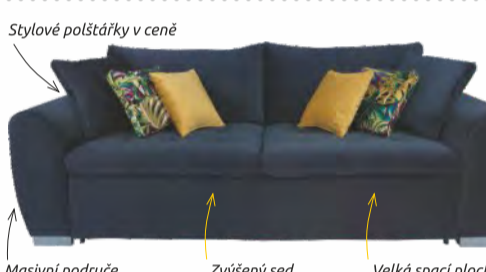

v/š./hl.: 89 x 255 x 126 cm, výška sedu: 47 cm, spací plocha: 163 x 196 cm, typ: LUX 3DL, barva: ■ Print jungle 030200430 multicolor, Kronos 11 yellow, Riviera 79 blue / Riviera 79 blue. Do vyprodání skladových zásob.

Pohovka
GASPAR IV MEGA
16999,-